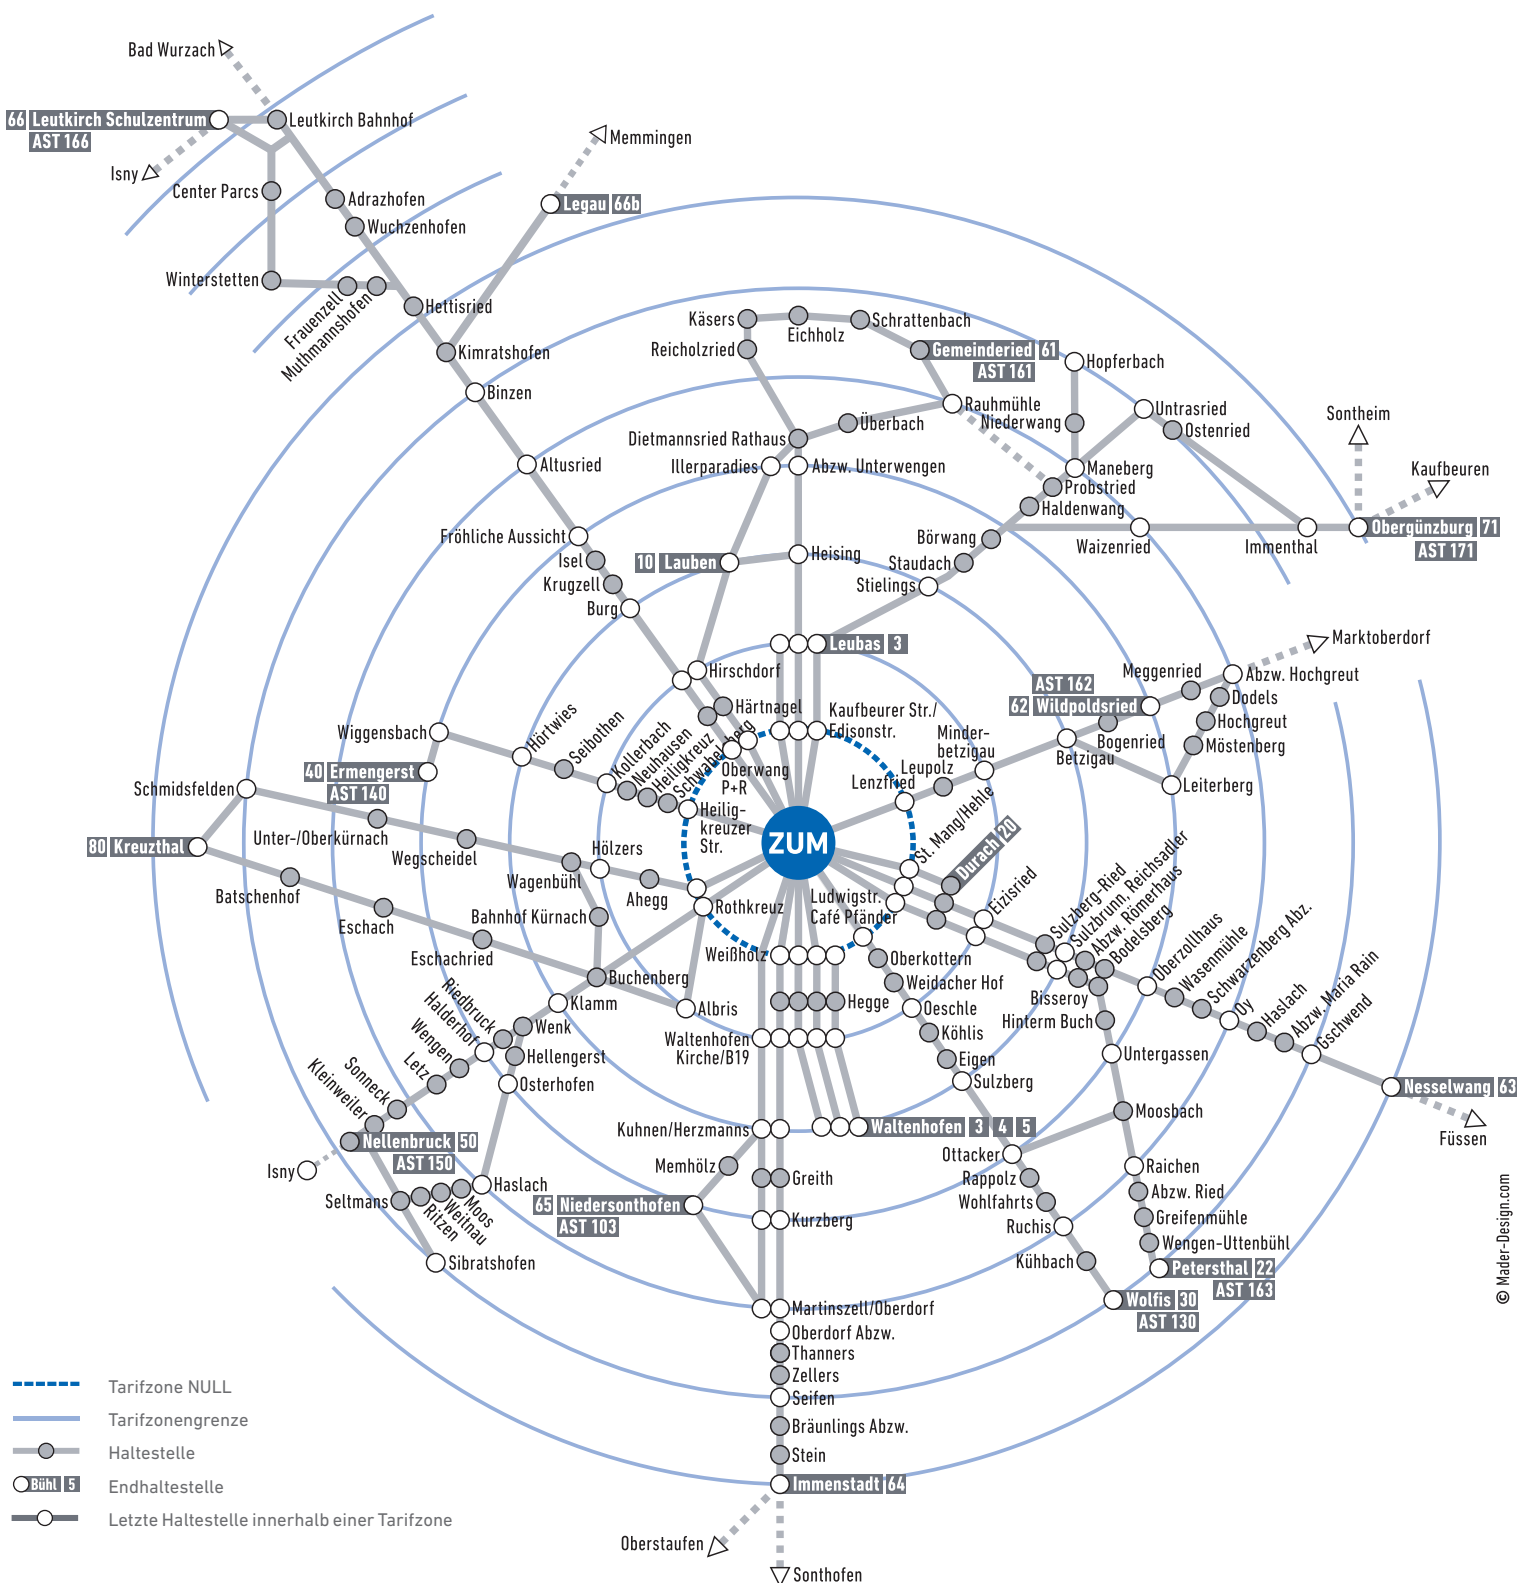

Buslinien Kempten & Umgebung

Zonenübersicht

© Mader-Design.com

Kontakt zu den Busunternehmen

Linien 1 – 10 | 100 – 400
 Stadtbuss 0800 / 1154600
 info@zum-kempten.de

Linien 30 | 32
 Berchtold 0831 / 5648450
 info@berchtold-reisen.de

Linie 40
 Schweighart 08370 / 250
 info@schweighart-reisen.de

Linien 61 – 66
 RBA 0831 / 592050
 info@rba-bus.de

Linie 71
 RVA 08362 / 9390505
 info@rva-bus.de

Linien 20 – 22 | 201
 Schattmeier 0831 / 5123300
 info@schattmeier.de

Linien 66 | 66b
 Gromer 08373 / 8246
 info@gromer-reisen.de

Linie 50
 Pfahler 0831 / 97267
 info@omnibus-pfahler.de

Linien 66 | 80
 Morent 08373 / 92260
 info@morent-reisen.de

Stand 12.2017
 Änderungen vorbehalten.
 Alle Angaben ohne Gewähr.