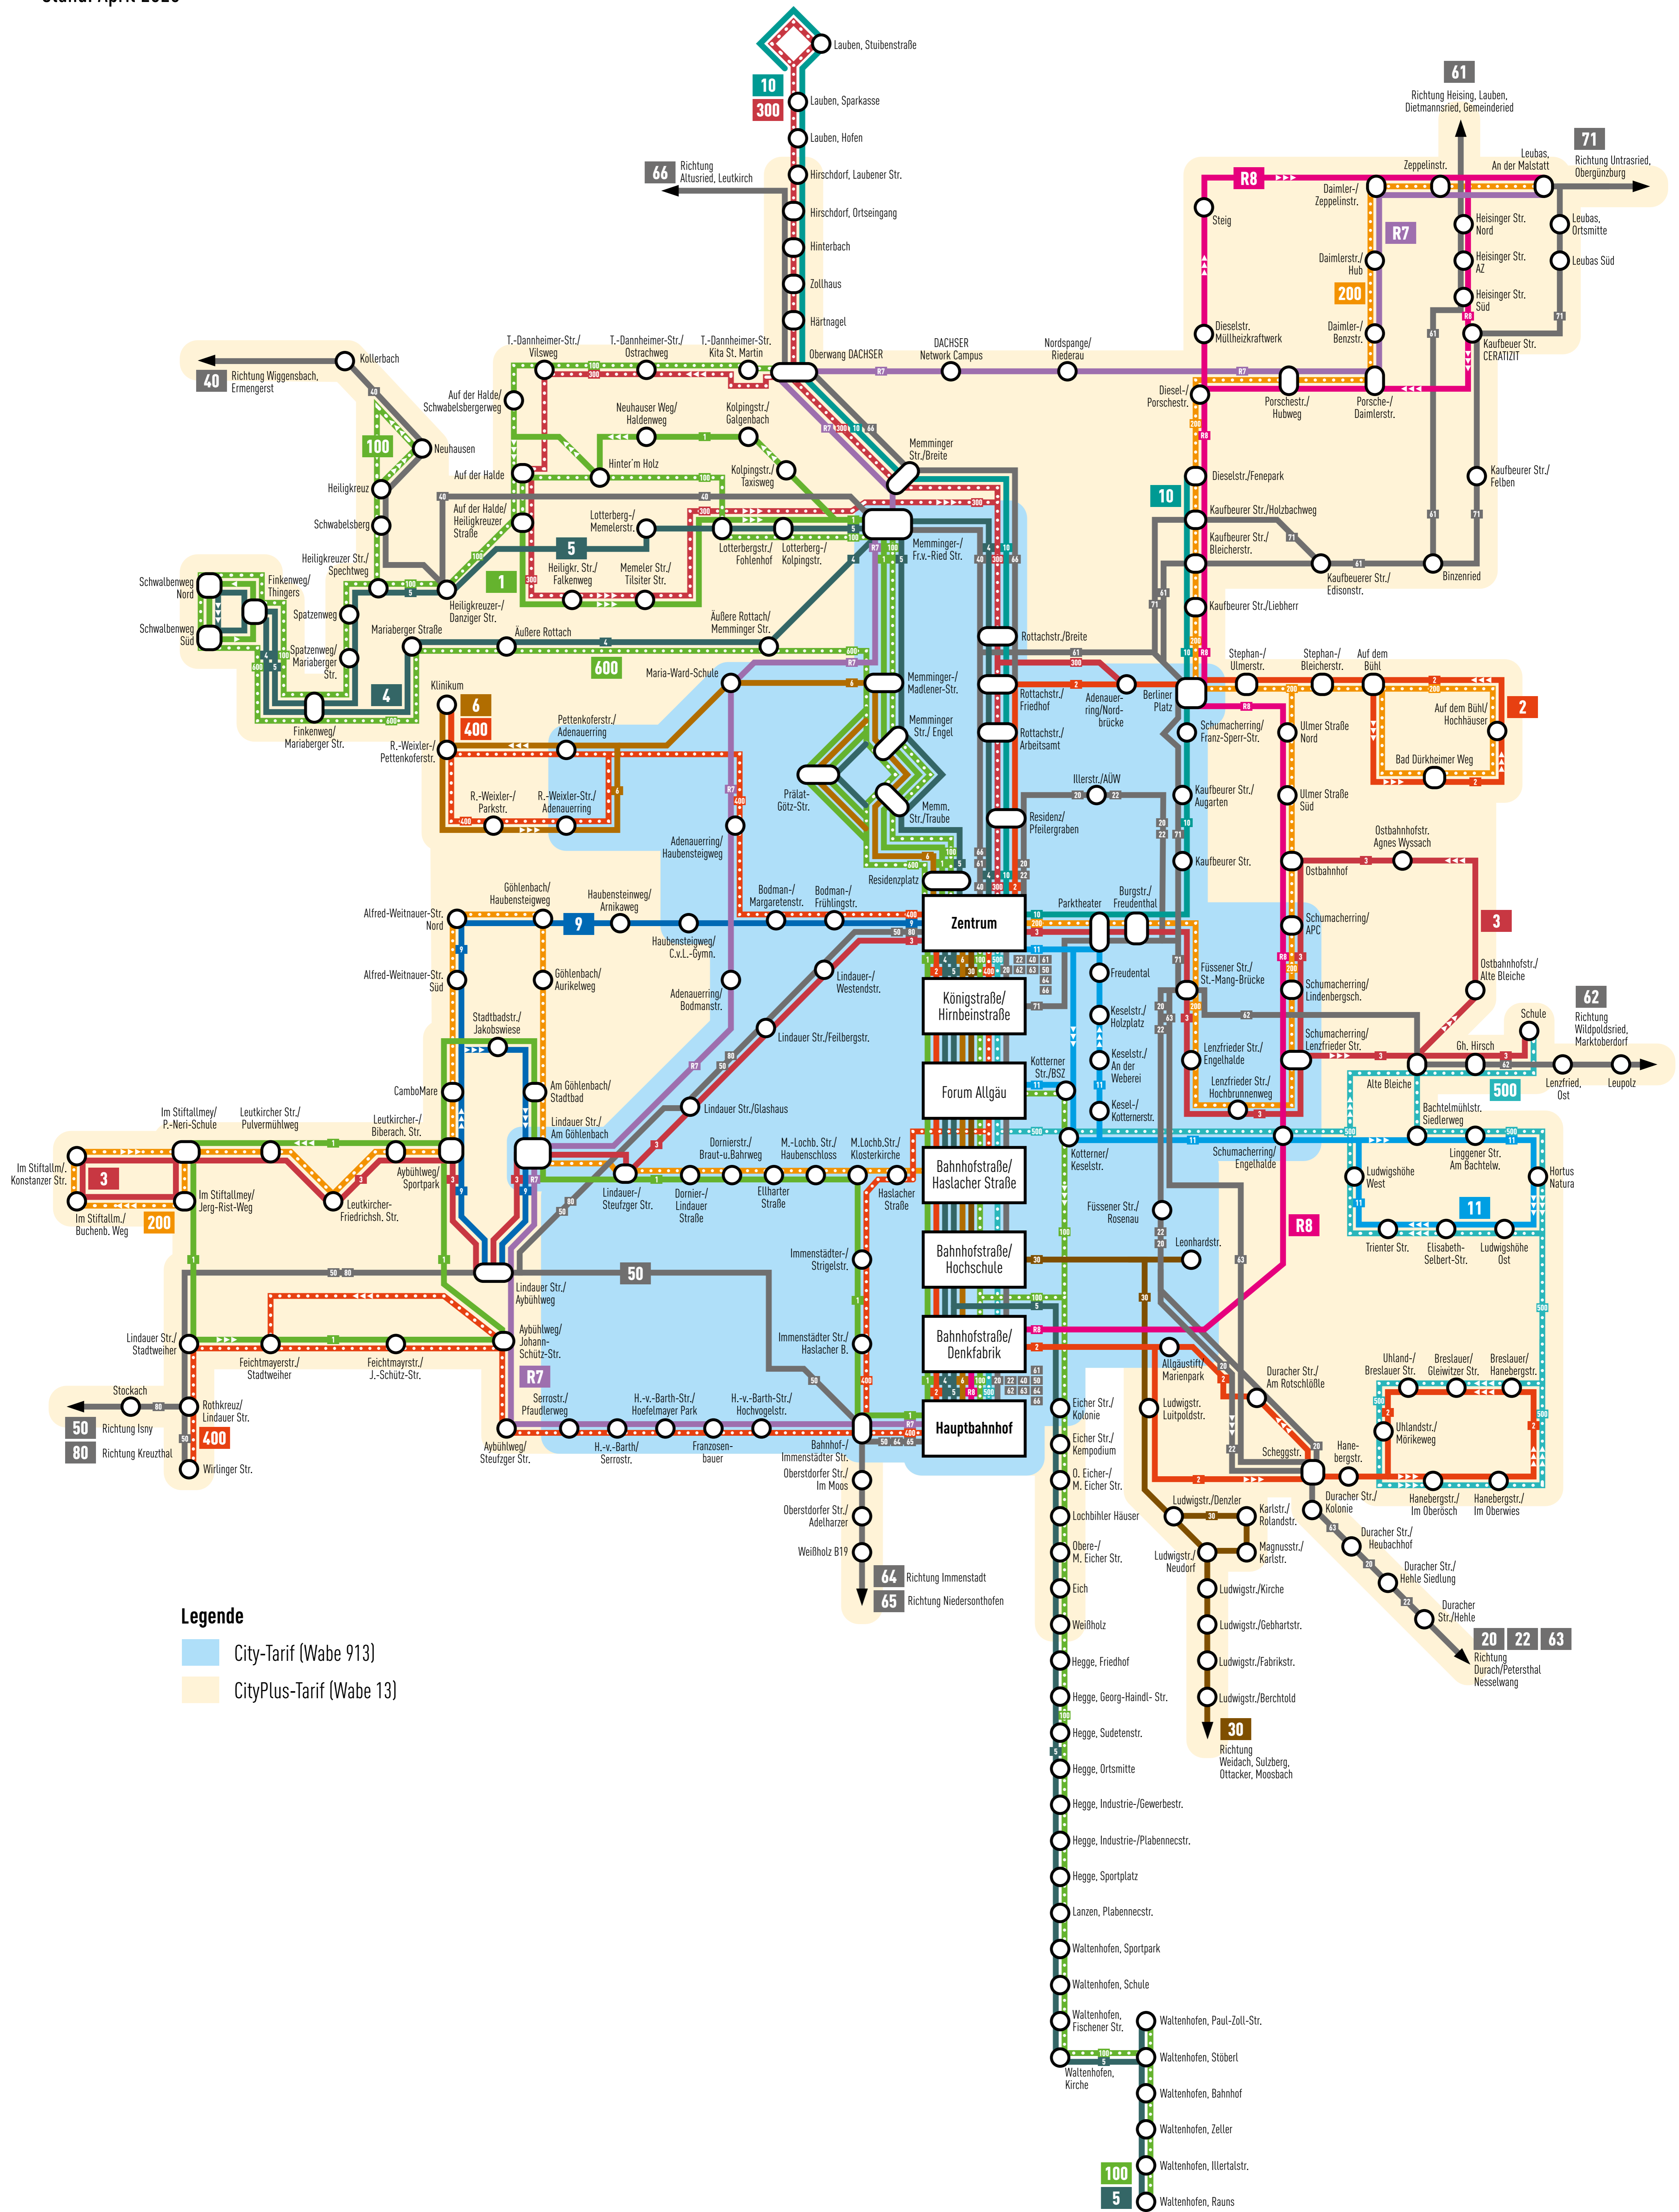

# Netzplan: Buslinien in Kempten und Umgebung

Stand: April 2026

- Legende**
- City-Tarif (Wabe 913)
  - CityPlus-Tarif (Wabe 13)