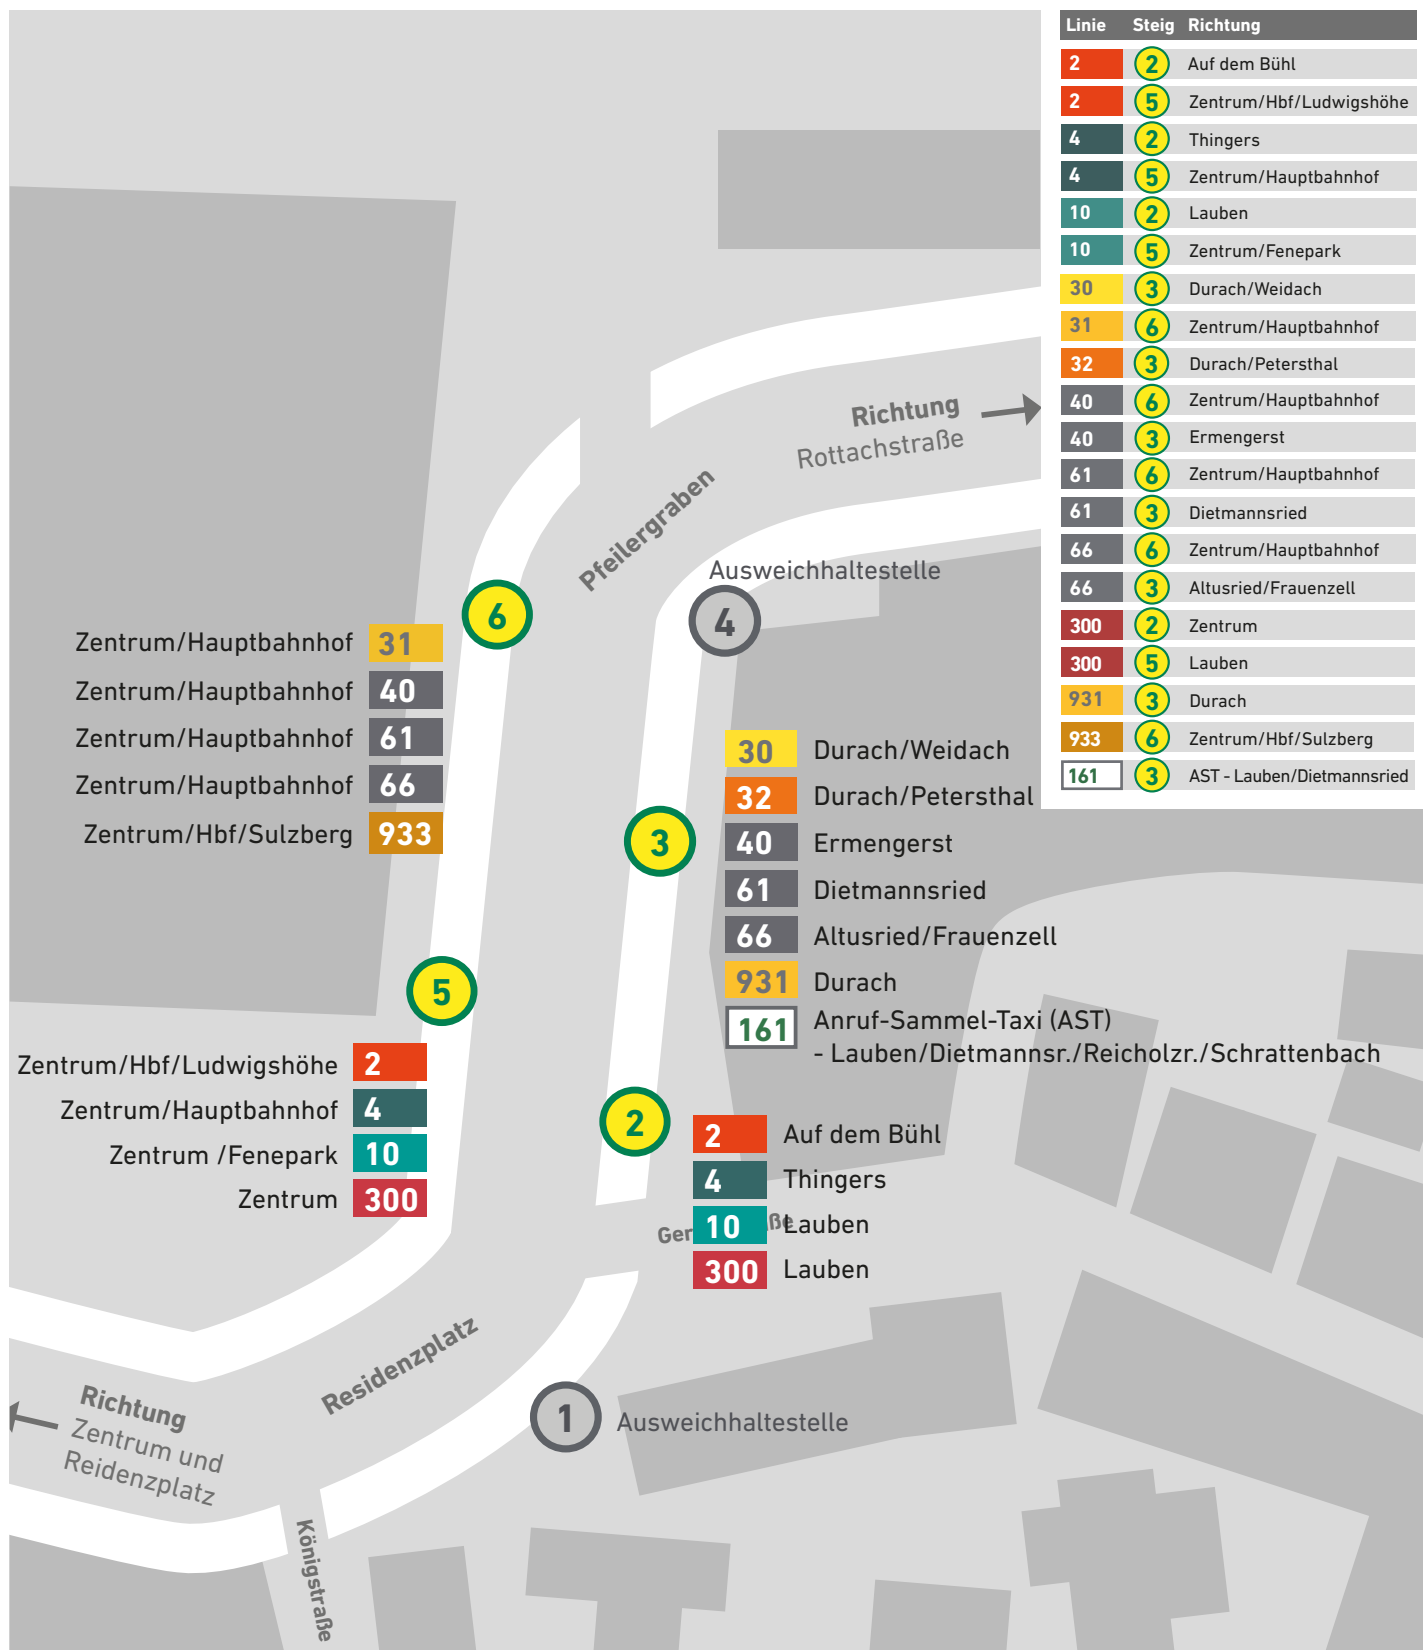

Bussteigbelegung

Kempten, Pfeilergraben | gültig ab 1. Juli 2026

...bringt mich weiter.

Weitere Auskünfte im **mona Kundencenter**
am Hauptbahnhof:
 Bahnhofplatz 1
 87435 Kempten

Service
 Telefon: 0800 / 11 54 600 (gebührenfrei)
 E-Mail: info@mona-allgaeu.de
 Web: www.mona-allgaeu.de

Stand: Juli 2026
 Alle Angaben ohne Gewähr
 Änderungen vorbehalten

Fahrplanauskunft: Besuchen Sie www.mona-allgaeu.de/fahrplanauskunft oder scannen Sie den QR-Code