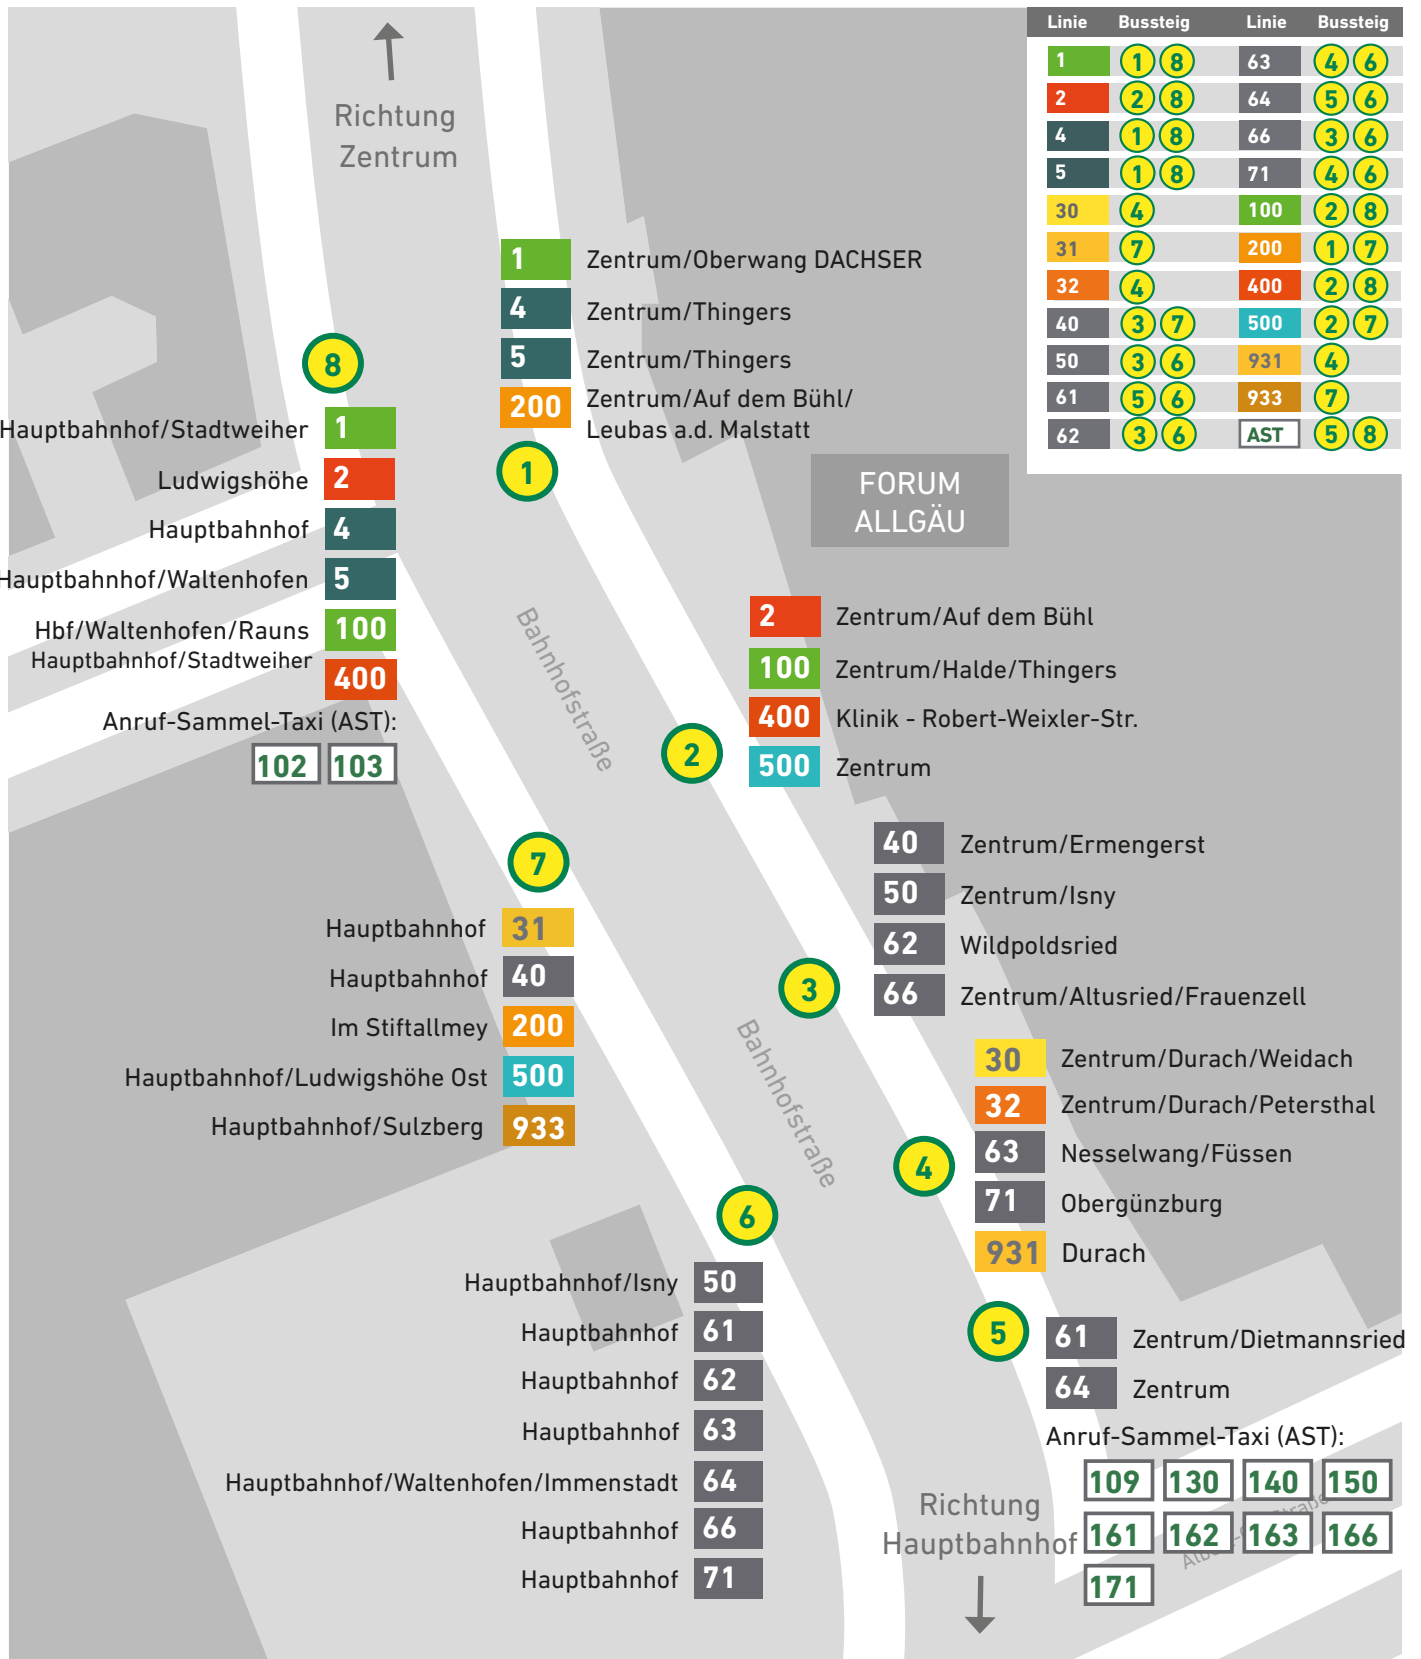

Bussteigbelegung

Kempten, Forum Allgäu | gültig ab 1. Juli 2026

...bringt mich weiter.

Weitere Auskünfte im **mona Kundencenter**
am Hauptbahnhof:
Bahnhofplatz 1
87435 Kempten

Service
Telefon: 0800 / 11 54 600 (gebührenfrei)
E-Mail: info@mona-allgaeu.de
Web: www.mona-allgaeu.de

Stand: Juli 2026
Alle Angaben ohne Gewähr
Änderungen vorbehalten

Fahrplanauskunft: Besuchen Sie www.mona-allgaeu.de/fahrplanauskunft oder scannen Sie den QR-Code