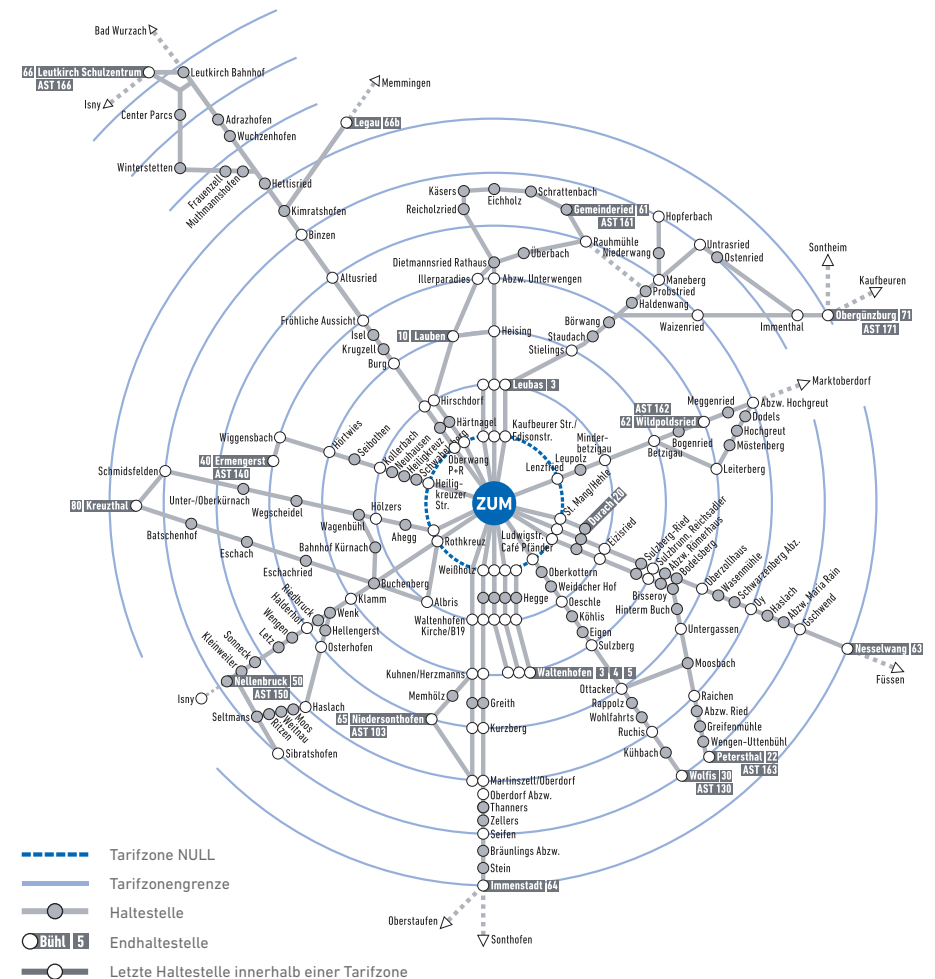

SCHEXS IN THE CITY

DER KEMPTENER GESCHENKGUTSCHEIN

Verschenke die Vielfalt deiner Stadt!

Nach Lust und Laune aus über 160 Geschäften, Restaurants, Cafés und Dienstleistern wählen. Sich Wünsche erfüllen oder Freude verschenken...

www.schexs-in-the-city.de

Kempten & Umgebung

Für Schüler aus der Umgebung gelten die aktuellen regulären Regionallinienfahrpläne der jeweiligen mona Verkehrsunternehmen.
Diese sind auf der Webseite www.mona-allgaeu.de/fahrplaene/rund-um-den-schulweg zu finden.