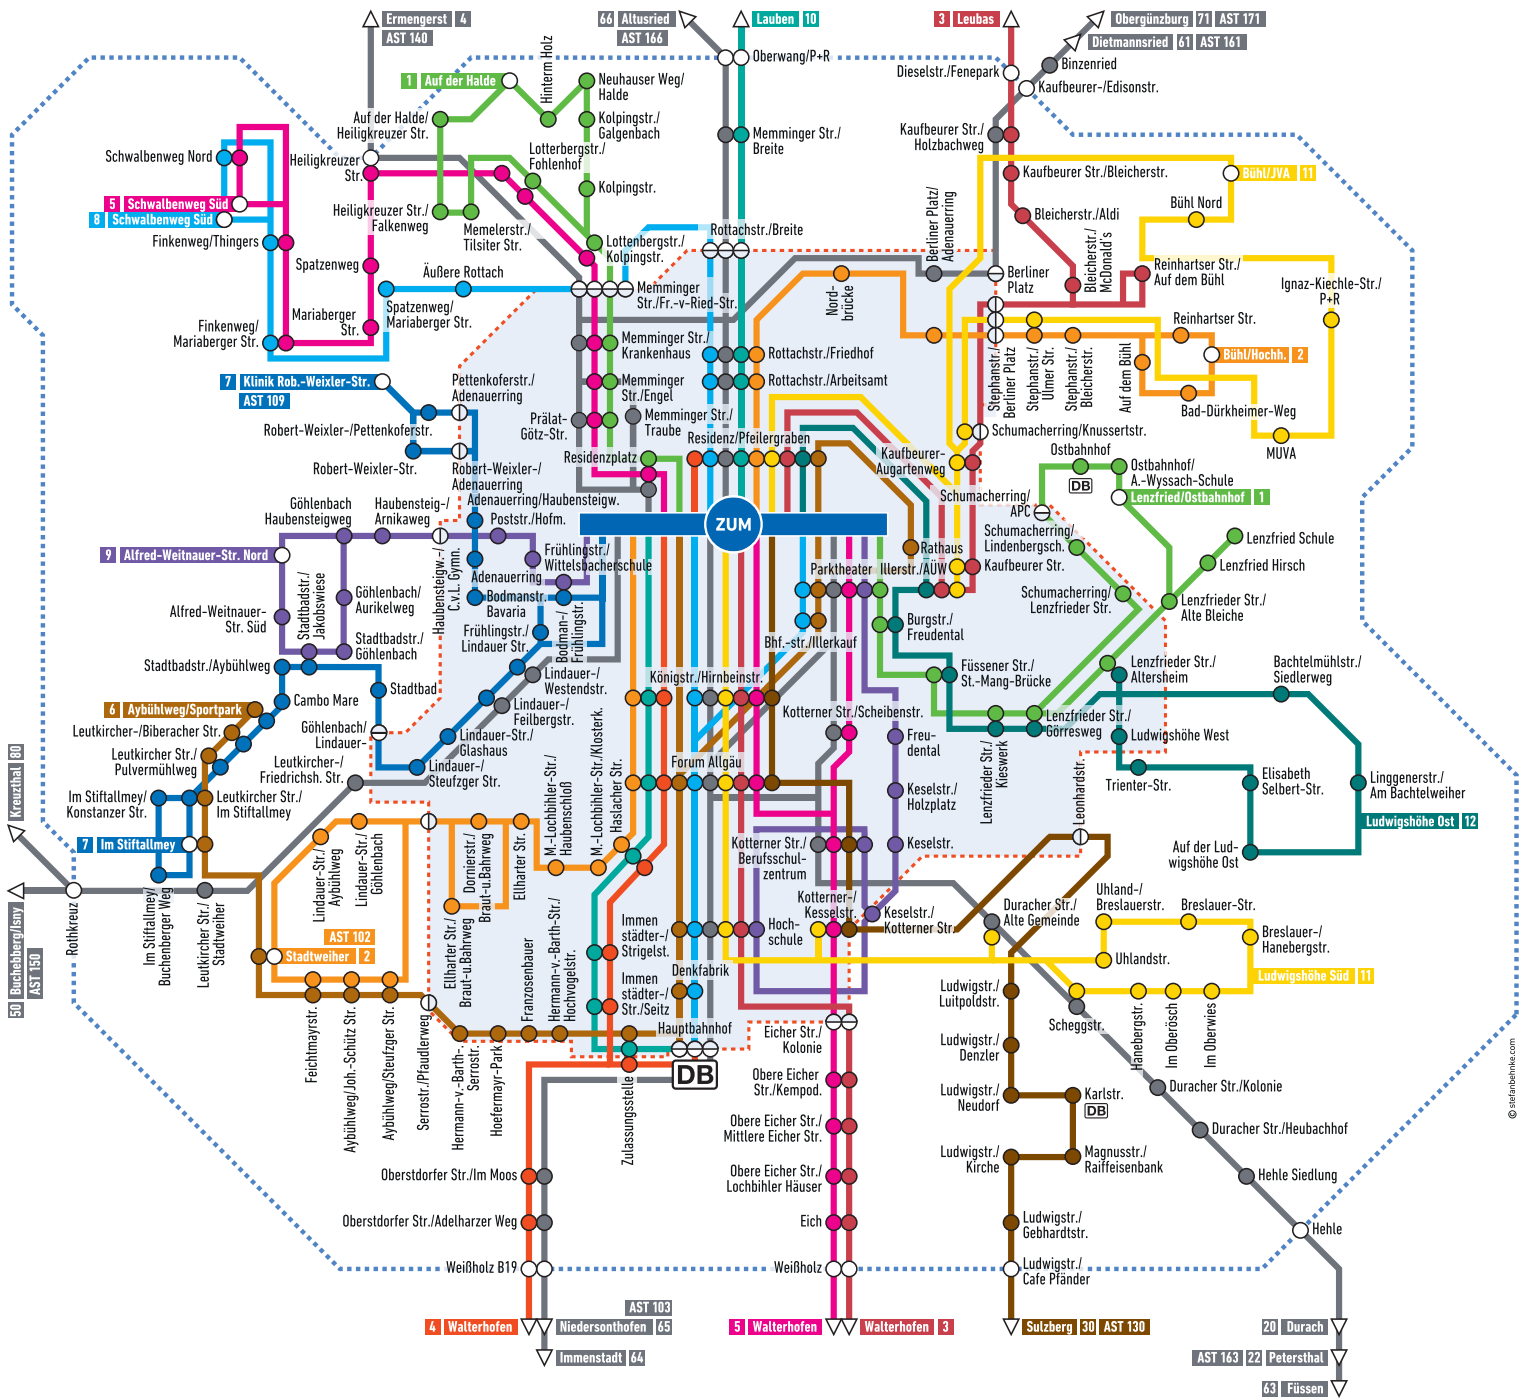

Buslinien der Stadt Kempten werktags

Schulen innerhalb Tarifzone NULL | Mo – Sa | ab ZUM*

Kontakt zu den Busunternehmen:
Linien 1 – 12
100 – 500
Stadtbus 0800 / 11 54 600
info@zum-kempten.de
Linien 20|22|
Schattmeier 0831 / 51 23 30
info@schattmeier.de
Linie 30
Berchtold 0831 / 56 42 450
info@berchtold-reisen.de
Linien 66b
Gromer 08373 / 82 46
info@gromer-reisen.de
Linie 40
Schweighart 08370 / 91 09 39
info@schweighart-linie.de
Linien 50 – 66
RBA 0831 / 59 20 50
info-kempten@rba-bus.de
Linien 66 180
Morent 08373 / 92 260
info@morent-reisen.de
Linie 71
RVA 08362 / 93 90 505
info@rva-bus.de

* Änderungen vorbehalten.
Alle Angaben ohne Gewähr. Stand 09.2020.