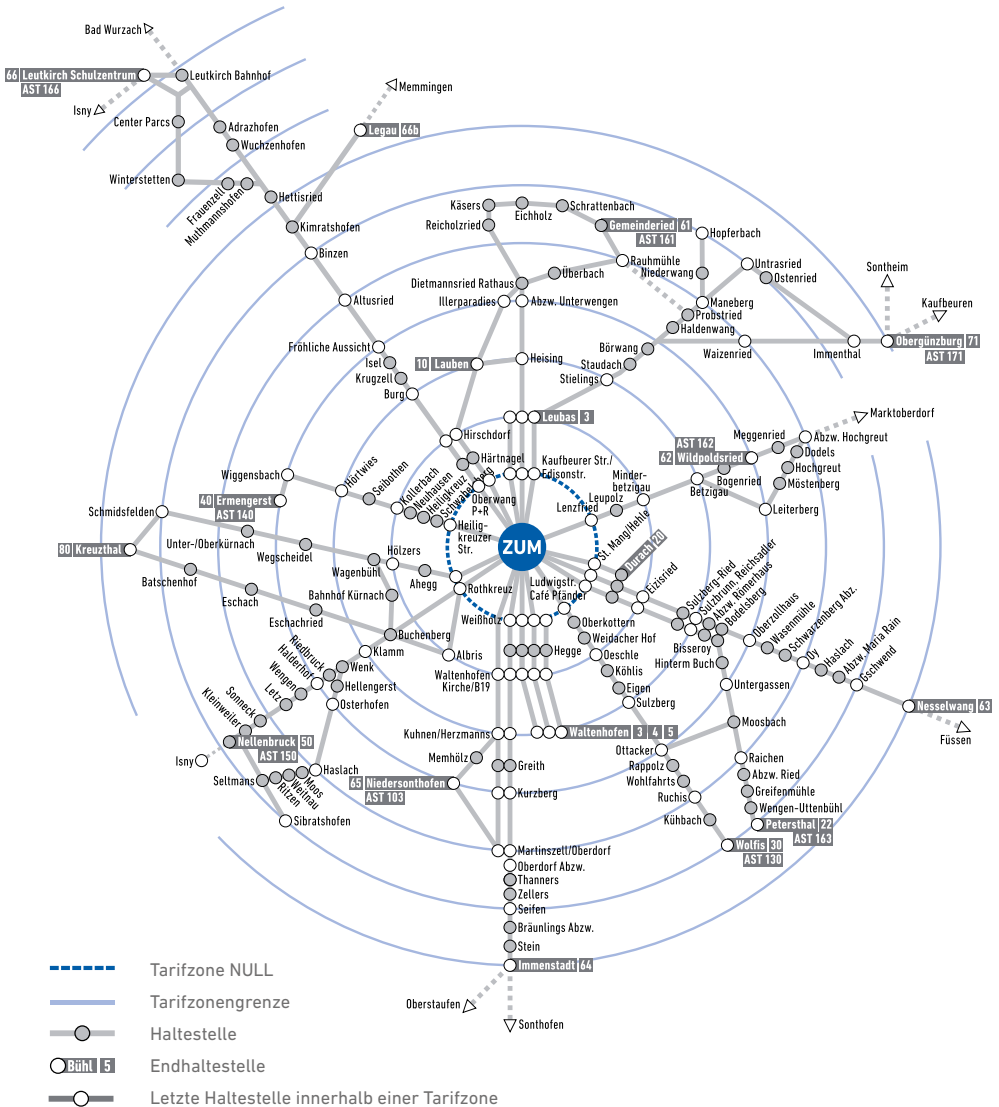

Buslinien Kempten & Umgebung

Zonenübersicht