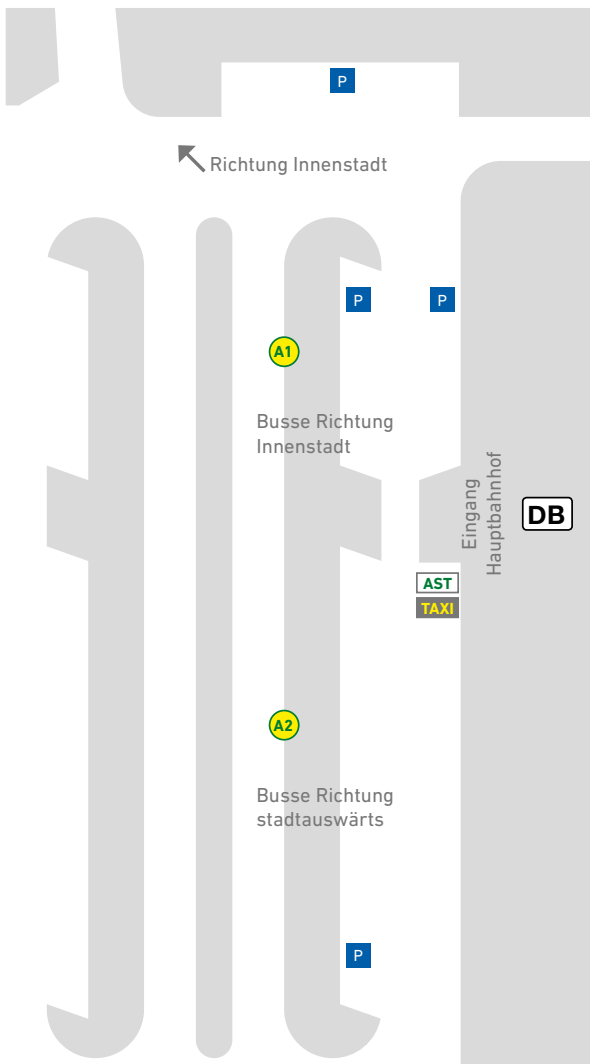

Bussteigbelegung

Hauptbahnhof Kempten | Richtung Innenstadt und stadtauswärts

Linie	Bussteig	Richtung
4	A1	ZUM
4	A2	Waltenhofen
5	A2	Waltenhofen
6	A1	ZUM/Rathaus
6	A2	Aybühlweg/Sportpark
8	A1	ZUM/Thingers
10	A1	ZUM/Lauben
40	A1	ZUM/Ermengerst
50	A1	ZUM/Isny
50	A2	Isny
61	A1	ZUM/Dietmannsried
62	A1	ZUM/Wildpoldsried
63	A1	ZUM/Nesselwang, Füssen
64	A1	ZUM
64	A2	Immenstadt
66	A1	ZUM/Altusried, Leutkirch
71	A1	ZUM/Obergünzburg
100	A1	ZUM/Thingers
100	A2	Waltenhofen
300	A1	ZUM/Lauben
400	A1	ZUM/Klinik-Robert-Weixler-Str.
400	A2	Stadtweiher