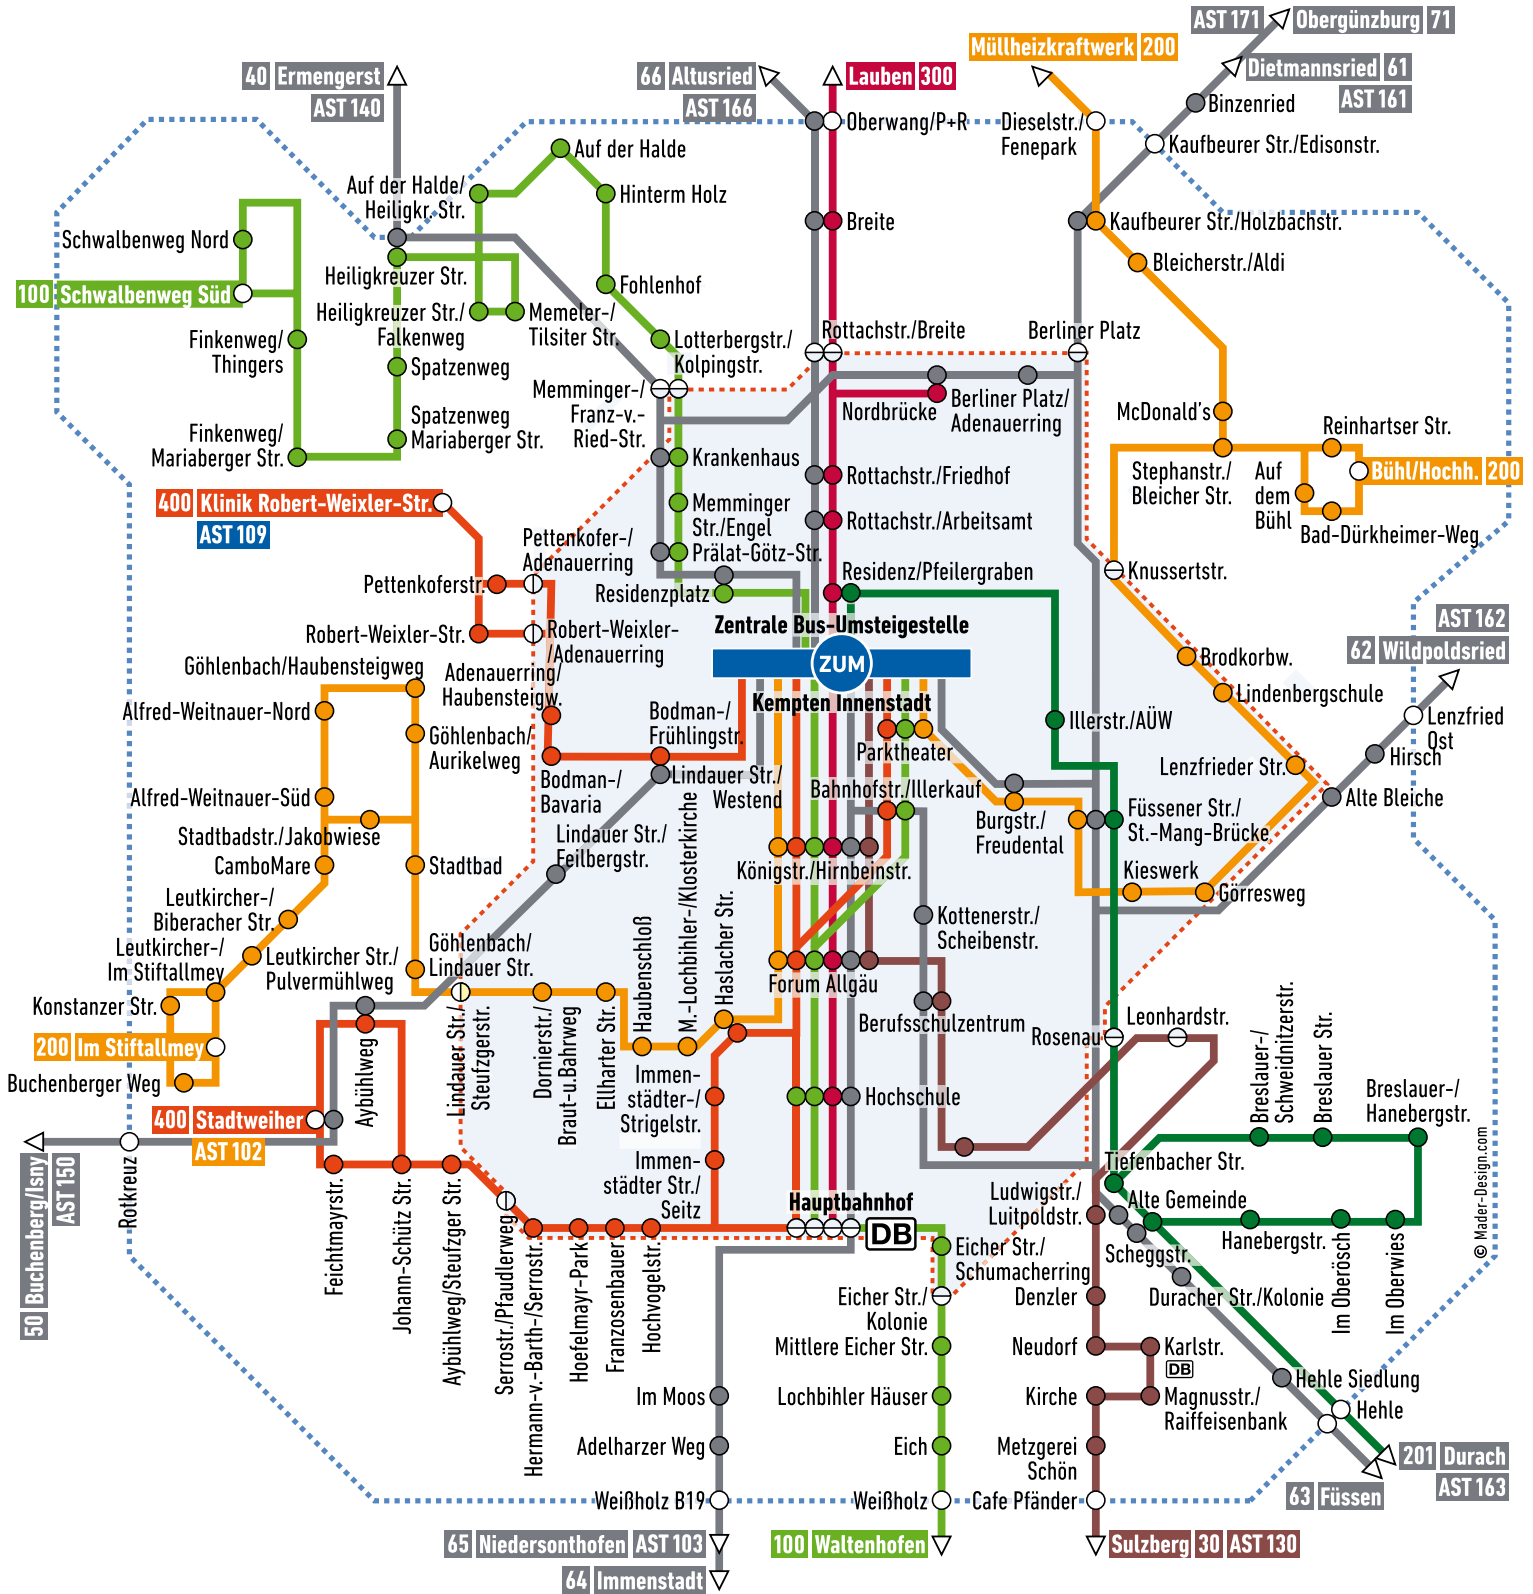

Buslinien der Stadt Kempten Wochenende

Tarifzone NULL | So ab ZUM*

* Änderungen vorbehalten. Alle Angaben ohne Gewähr. Stand 12.2018.