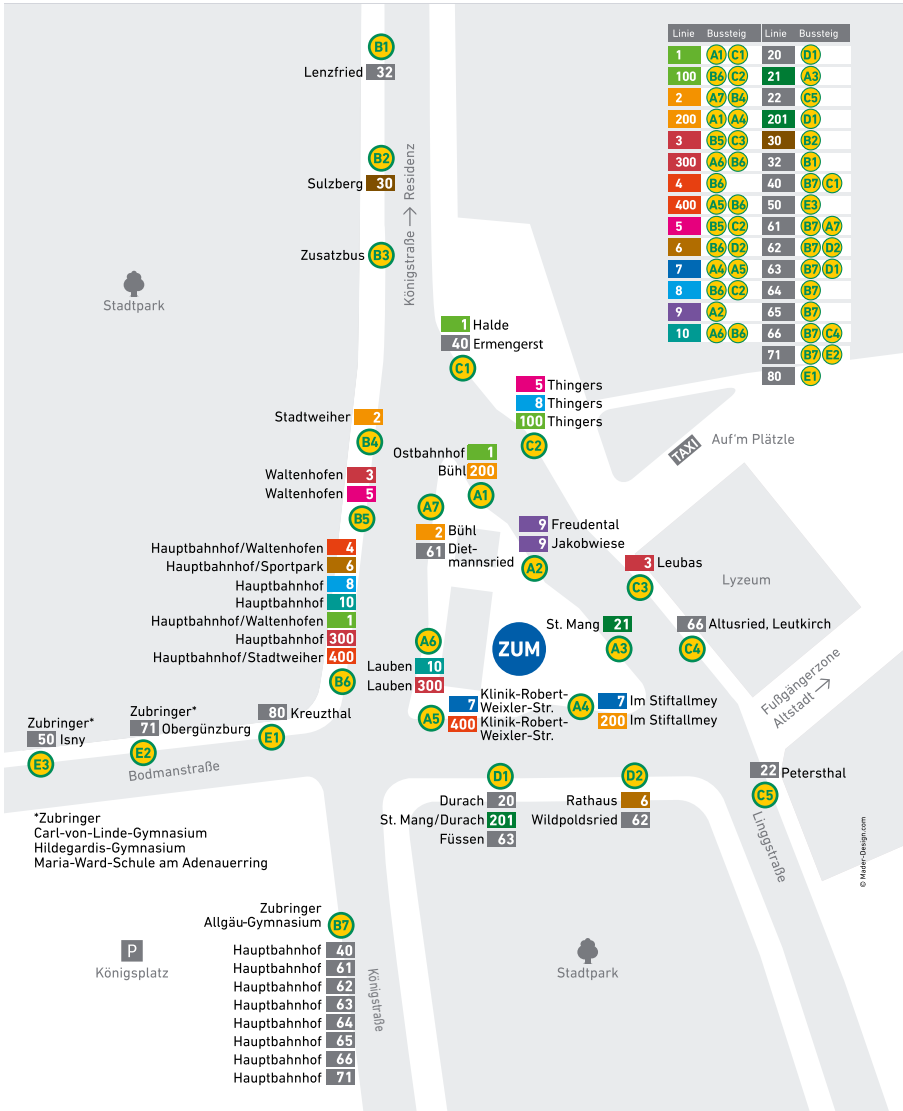

Bussteigbelegung

Zentrale Bus-Umsteigestelle (ZUM) | Kempten Innenstadt