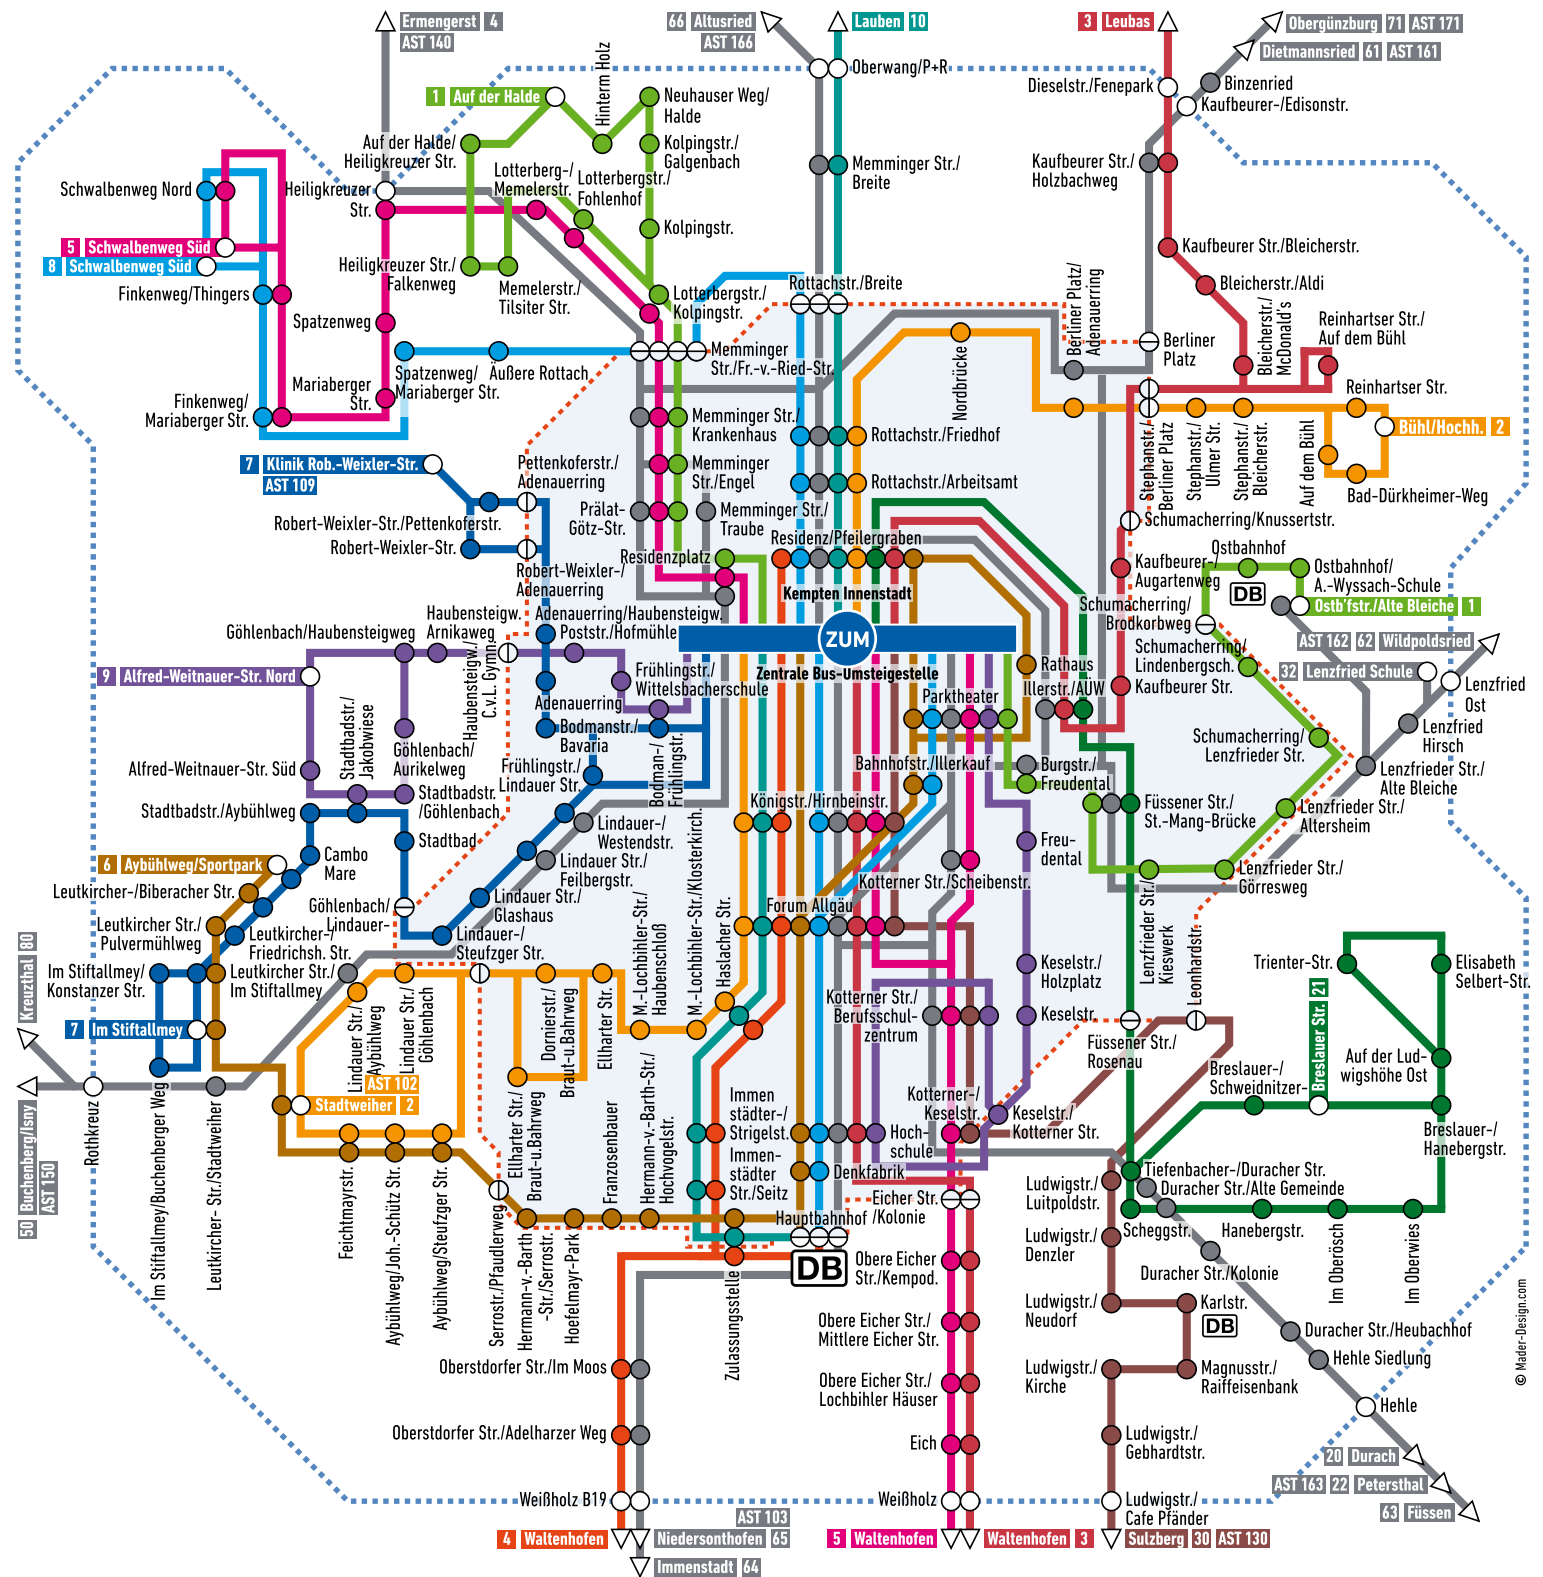

Inhaltsverzeichnis

01	Vorwort
02	Zonenübersicht
03	Buslinienübersicht
04	Bussteigbelegung ZUM
05	Bussteigbelegung Hauptbahnhof
06 – 07	Handhabung des Fahrplanbuchs
08 – 184	Fahrpläne
35	Studentenausweis als Ticket
43	Allgäu-Walser-FAN-Card
186 – 187	Anruf-Sammel-Taxi (AST)
188 – 207	AST-Fahrpläne
208 – 209	Die mona Verkehrsunternehmen
210	Herausgeber

Buslinien der Stadt Kempten werktags

Tarifzone NULL | Mo – Sa ab ZUM*

* Änderungen vorbehalten. Alle Angaben ohne Gewähr. Stand 12.2018.