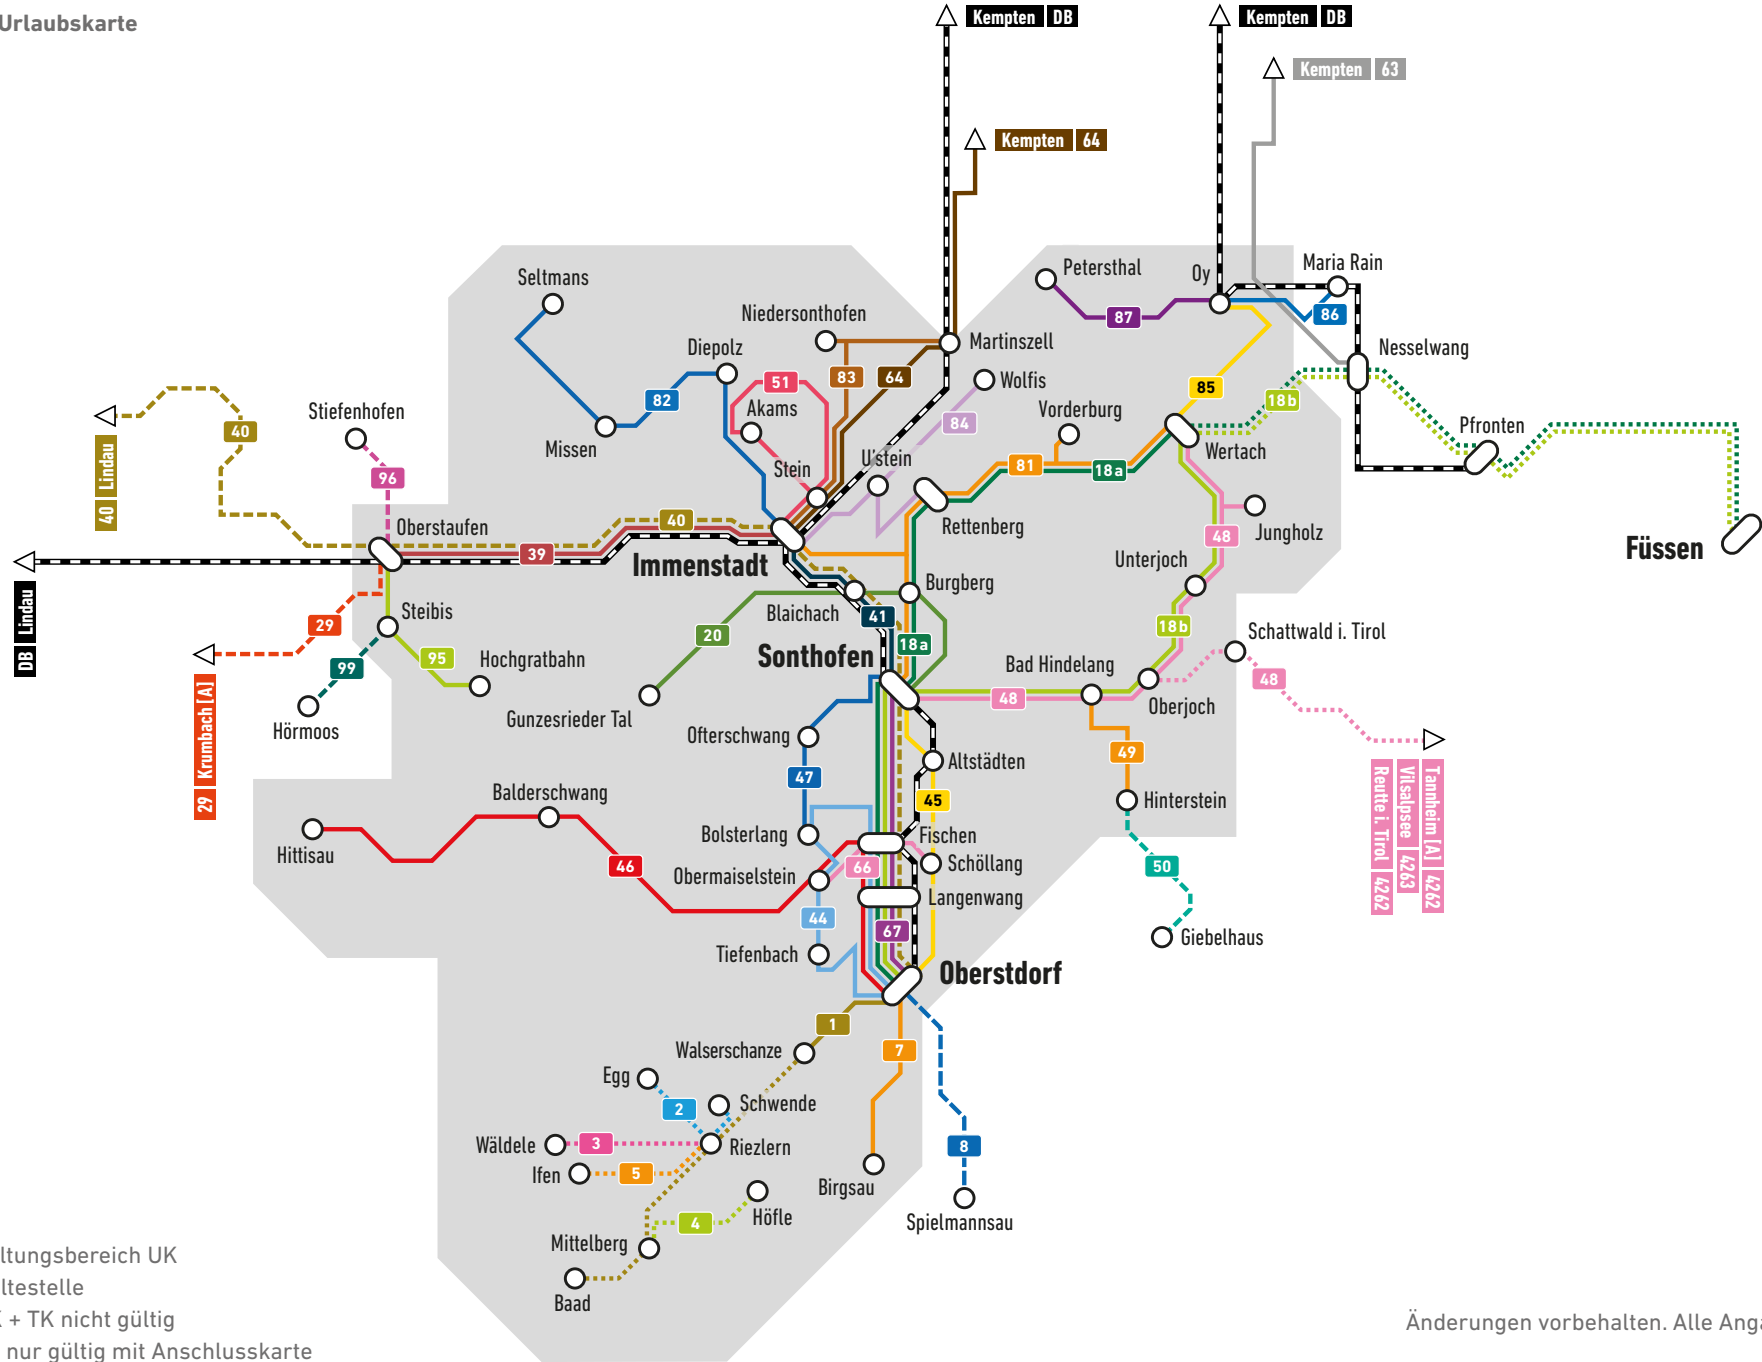

Buslinien im südlichen Oberallgäu

Geltungsbereich **Urlaubskarte**

- Geltungsbereich UK
- Haltestelle
- UK + TK nicht gültig
- TK nur gültig mit Anschlusskarte