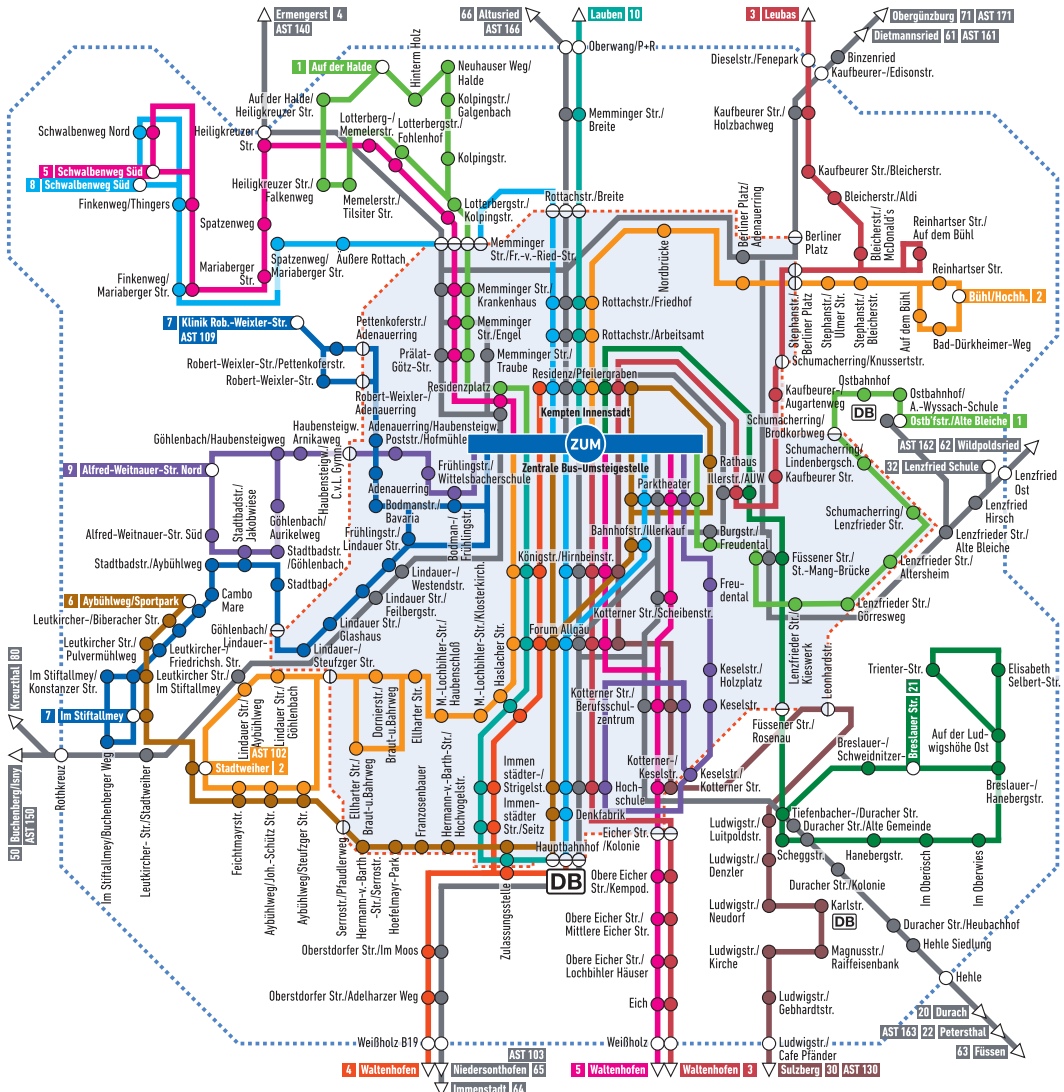

Buslinien der Stadt Kempten

Tarifzone Null | ab ZUM*

Werktagsverkehr an allen vier Advents-Samstagen

Gegen 20.00 Uhr bieten Regionalbusse zusätzliche Fahrten an.