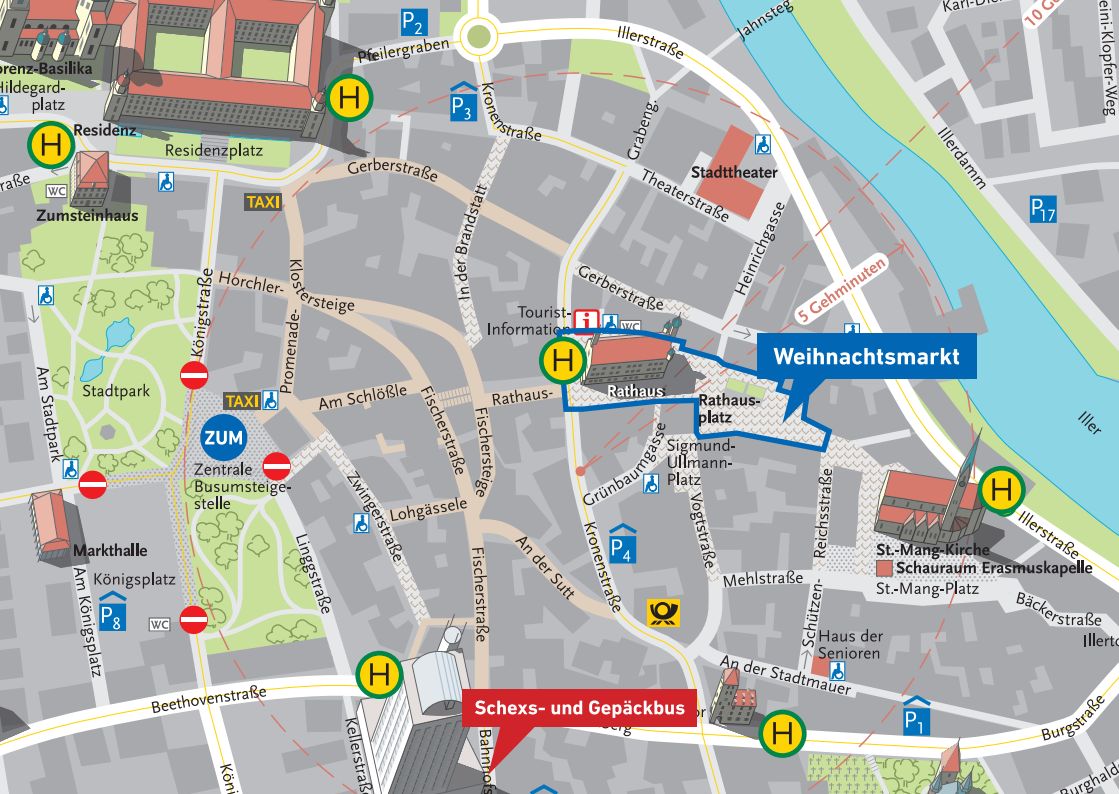

Wo geht's zum Weihnachtsmarkt?

Von diesen Haltestellen aus kommen Sie am schnellsten zum Kemptener Weihnachtsmarkt, der auf dem Rathausplatz stattfindet:

Rathaus

6

ZUM

Illerstraße/AÜW

3

30

alle Linien

Weihnachtsmarkt

Schexs- und Gepäckbus

5 Gehminuten

TAXI

ZUM
Zentrale
Busumsteige-
stelle

TAXI

Heilgenbrunn
Basilika
Hildegard-
platz

Residenz

Residenzplatz

Zumsteinhaus

Stadtspark

Markthalle

Königsplatz

Beethovenstraße

P₂

1:15 Uhr (Fr+Sa)

Die AST-Linien (Anruf-Sammel-Taxi)

AST102 Stadtweiher ▶ **ZUM** ▶ Hbf ▶ Haubenschloss ▶ Stadtweiher

AST103 Eich ▶ Hbf ▶ **ZUM** ▶ Hbf ▶ Eich ▶ Hegge ▶ Waltenhofen ▶ Niedersonthofen ▶ Oberdorf