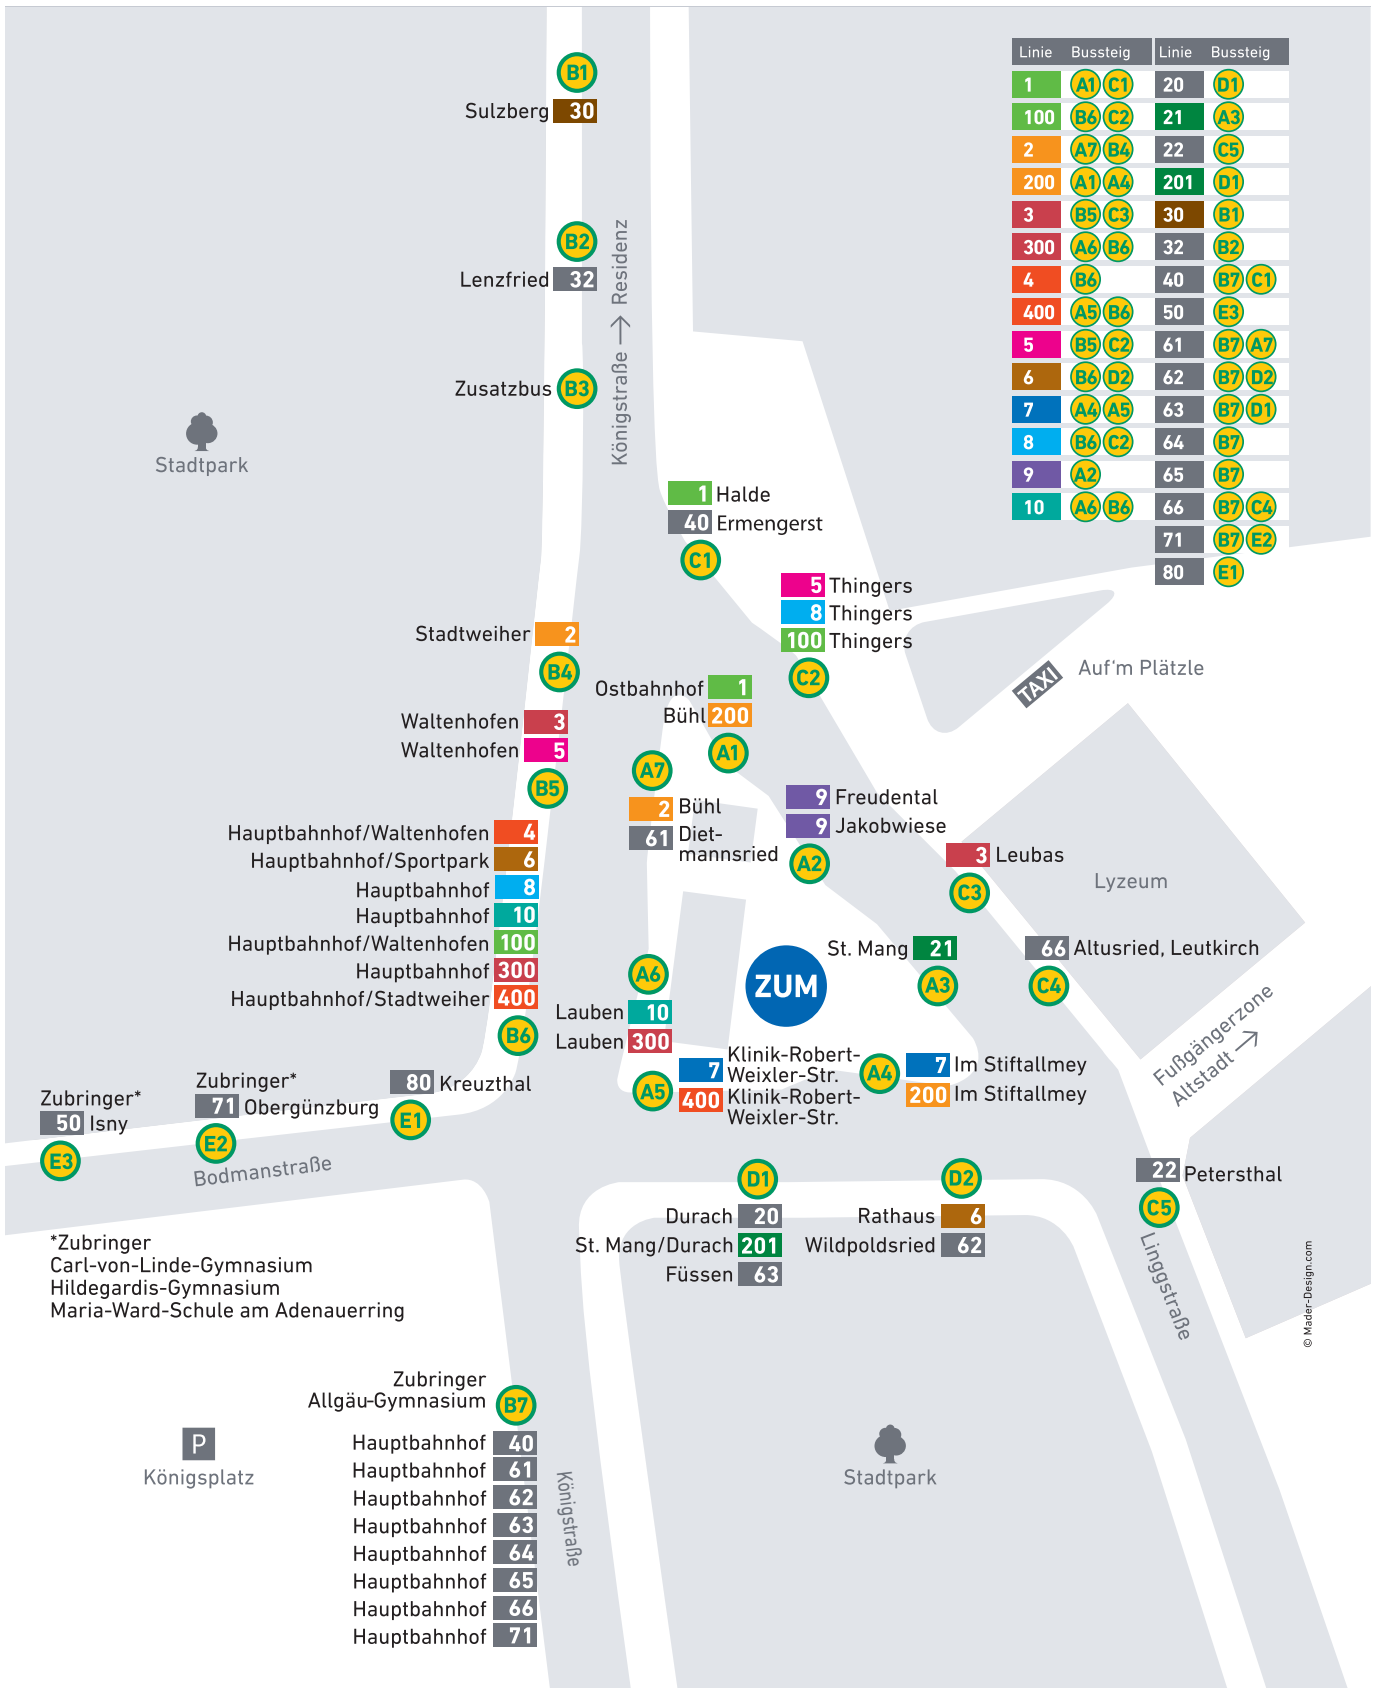

Bussteigbelegung

Zentrale Bus-Umsteigestelle (ZUM) | Kempten Innenstadt

...bringt mich weiter.

Weitere Auskünfte im [MONA Kundencenter](#)

Zentrale Bus-Umsteigestelle (ZUM)
Albert-Wehr-Platz 1
87435 Kempten

Montag bis Donnerstag 7.00 – 18.00 Uhr
Freitag 7.00 – 16.00 Uhr
Samstag 9.00 – 12.00 Uhr
Telefon 0800 / 11 54 600 (gebührenfrei)
www.mona-allgaeu.de/fahrplanauskunft/

info@mona-allgaeu.de
www.mona-allgaeu.de