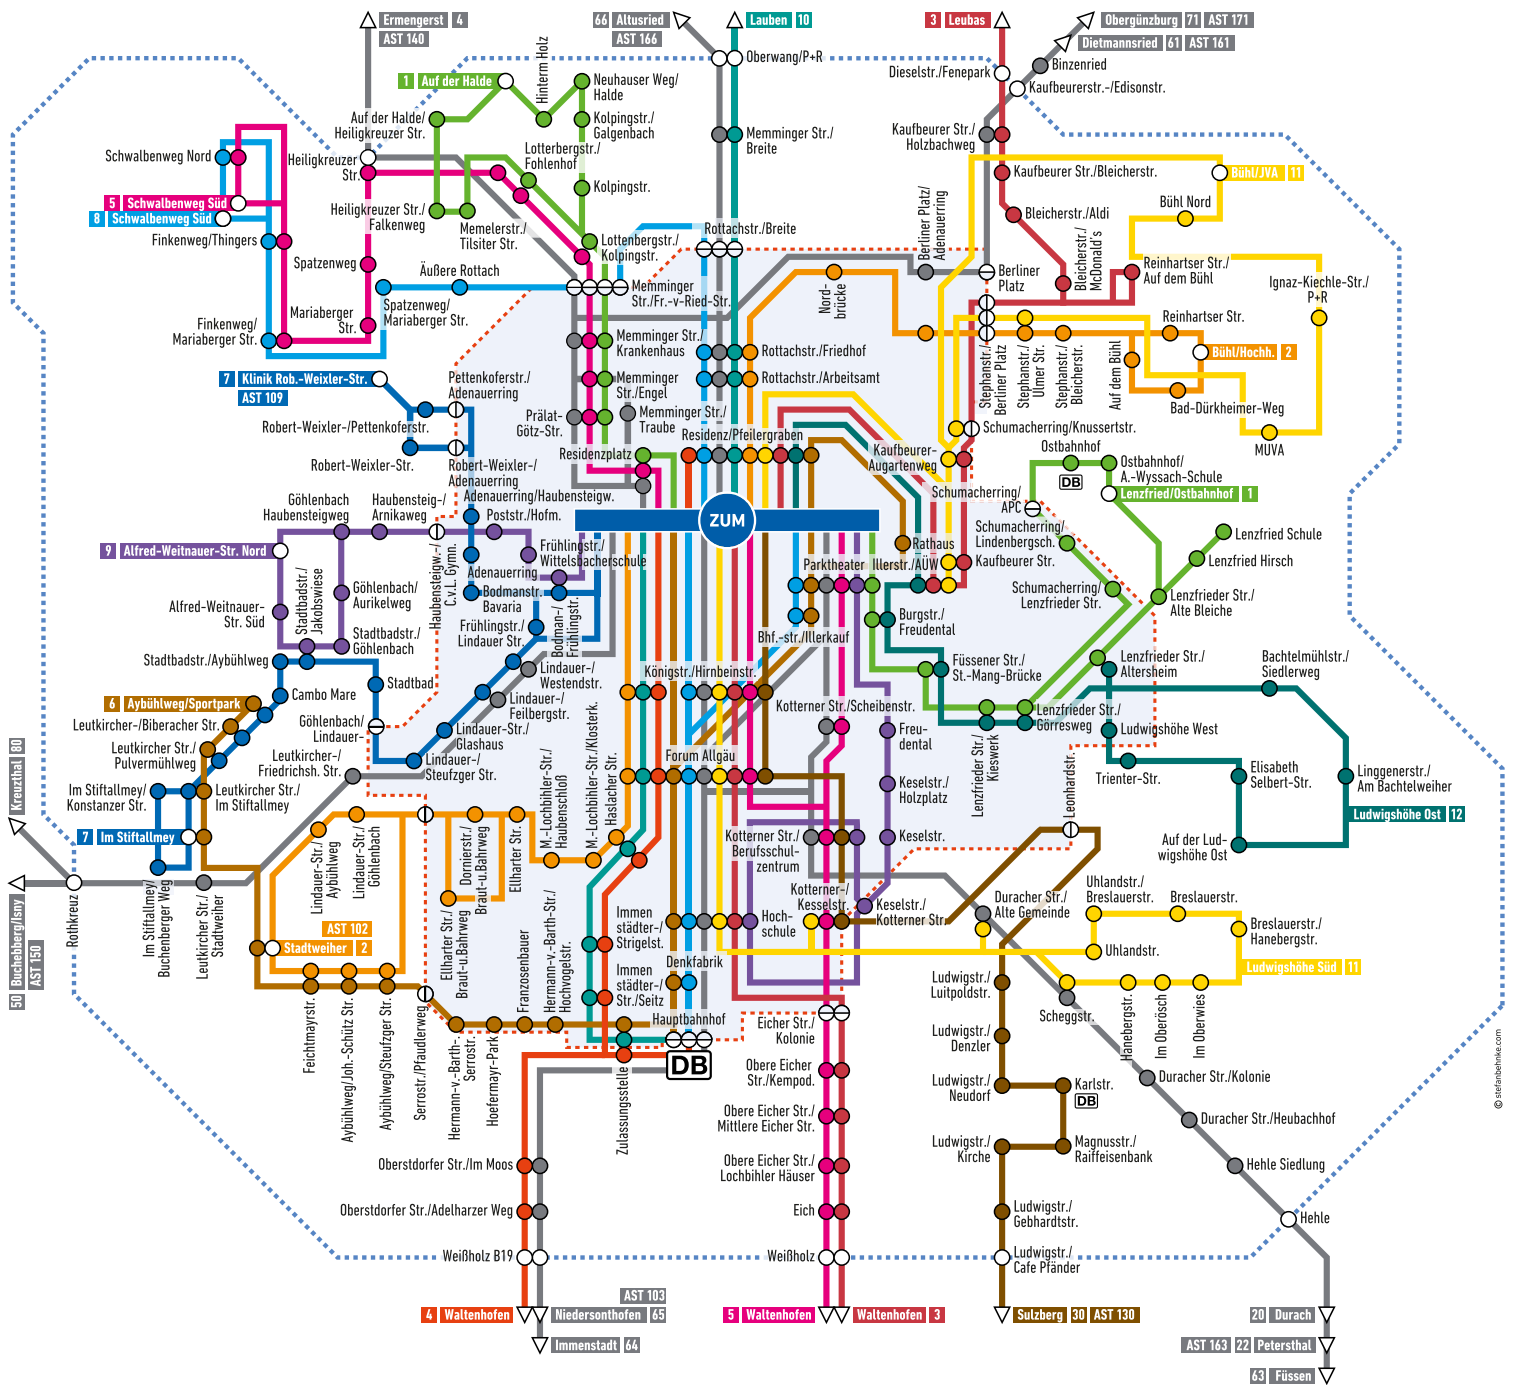

# Buslinien Stadt Kempten werktags

Tarifzone NULL | Mo – Sa ab ZUM\*

- Ringtarif
- Stadtteiltarif
- Haltestelle
- Haltestellengrenze Ringtarif/Stadteiltarif
- Endhaltestelle
- Letzte Haltestelle innerhalb der Tarifzone NULL
- Anruf-Sammel-Taxi

**Linie 80**  
 Morent 08373 / 92 260

**Stand 09/2020**  
 \* Änderungen vorbehalten  
 Alle Angaben ohne Gewähr.