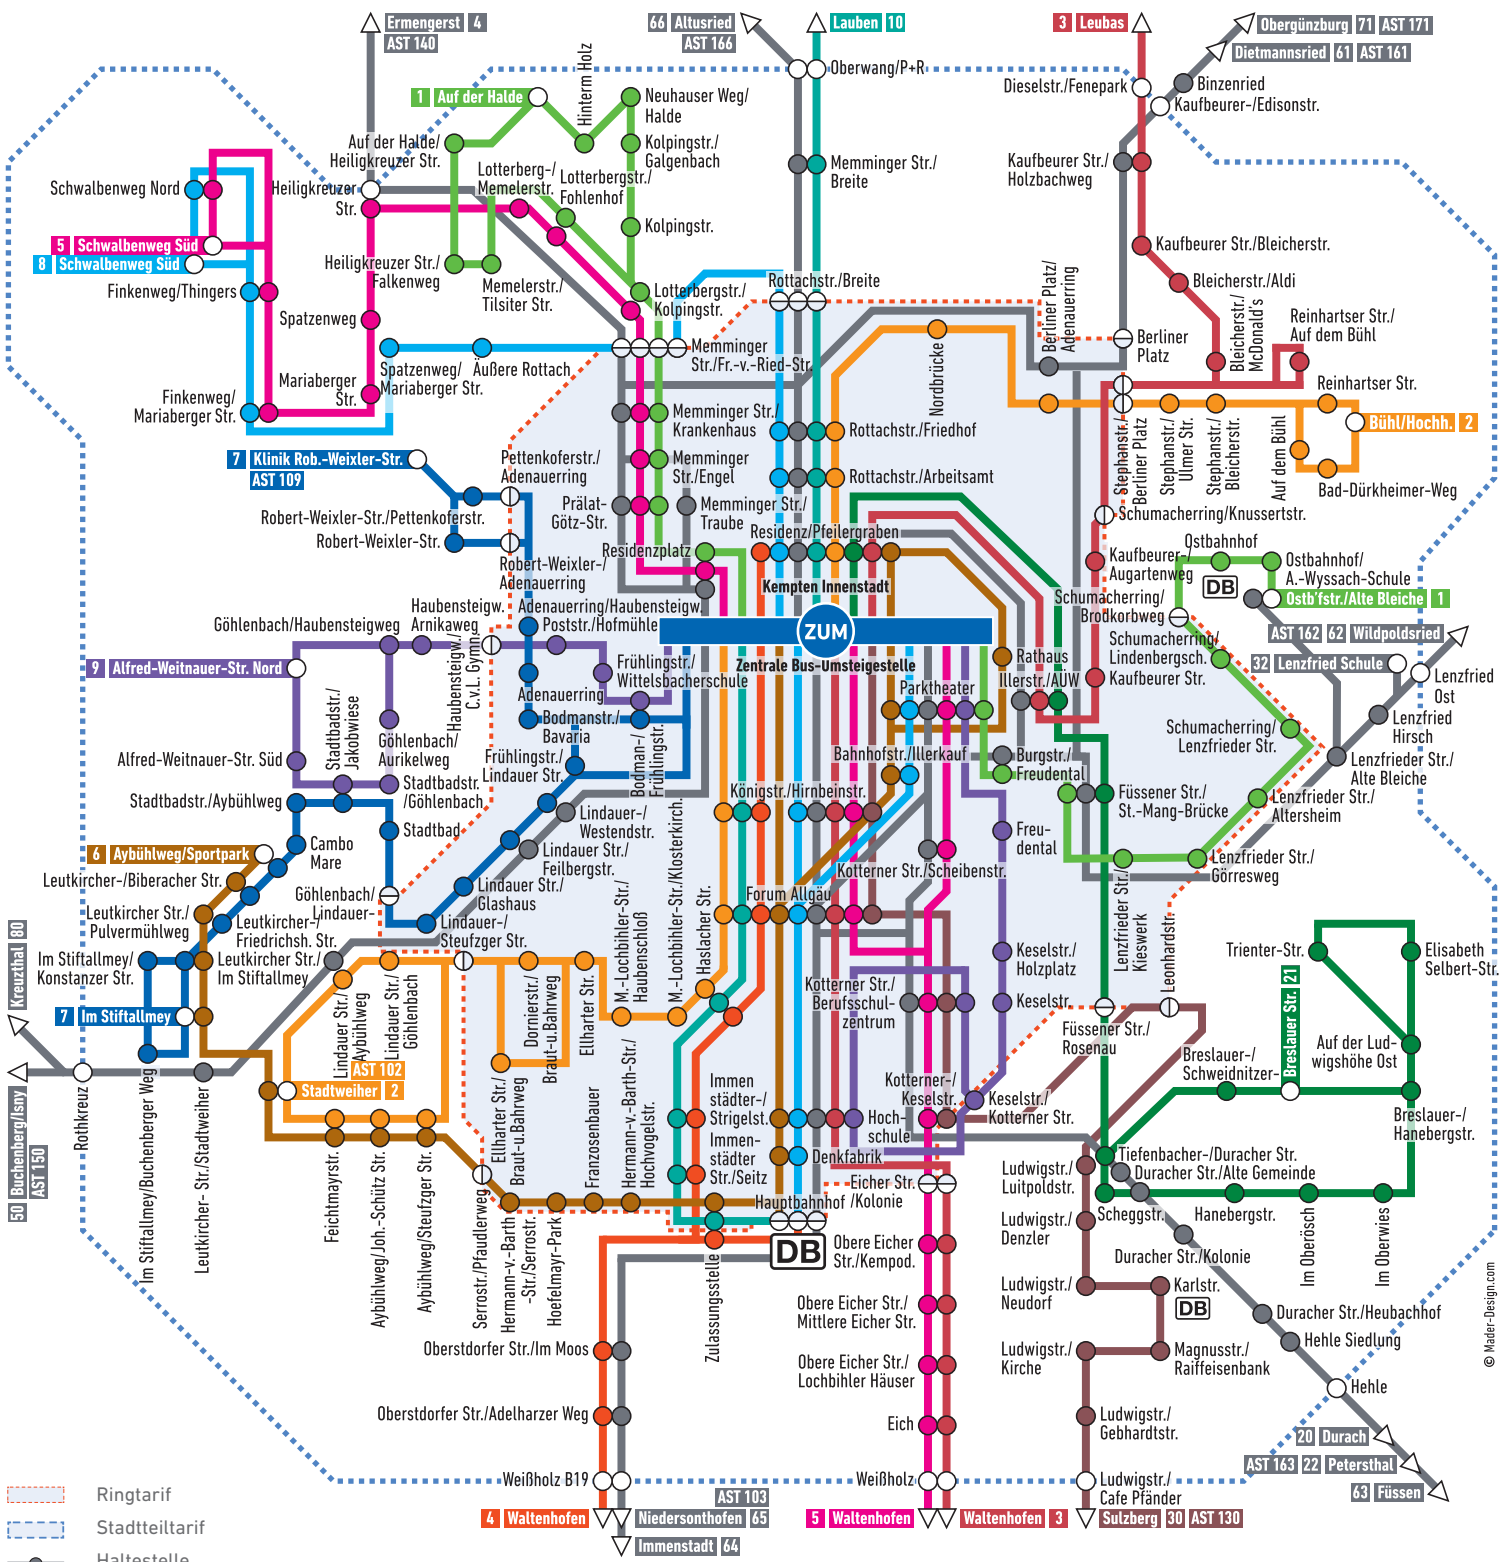

Buslinien Stadt Kempten werktags

Tarifzone NULL | Mo – Sa ab ZUM*

Kontakt zu den Busunternehmen

<p>Linien 1 – 10 100 – 400 Stadtbuss 0800 / 11 54 600 info@zum-kempten.de</p>	<p>Linien 30 32 Berchtold 0831/ 56 42 450 info@berchtold-reisen.de</p>	<p>Linie 40 Schweighart 08370 / 91 09 39 info@schweighart-linie.de</p>	<p>Linien 61 – 66 RBA 0831 / 59 20 50 info@rba-bus.de</p>	<p>Linie 71 RVA 08362 / 93 90 505 info@rva-bus.de</p>
<p>Linien 20 – 22 201 Schattmeier 0831/ 51 23 30 info@schattmeier.de</p>	<p>Linien 66 66b Gromer 08373 / 82 44 info@gromer-reisen.de</p>	<p>Linie 50 Pfahler 0831 / 59 20 50 info@omnibus-pfahler.de</p>	<p>Linien 66 80 Morent 08373 / 92 260</p>	<p>Stand 03/2017 * Änderungen vorbehalten Alle Angaben ohne Gewähr.</p>