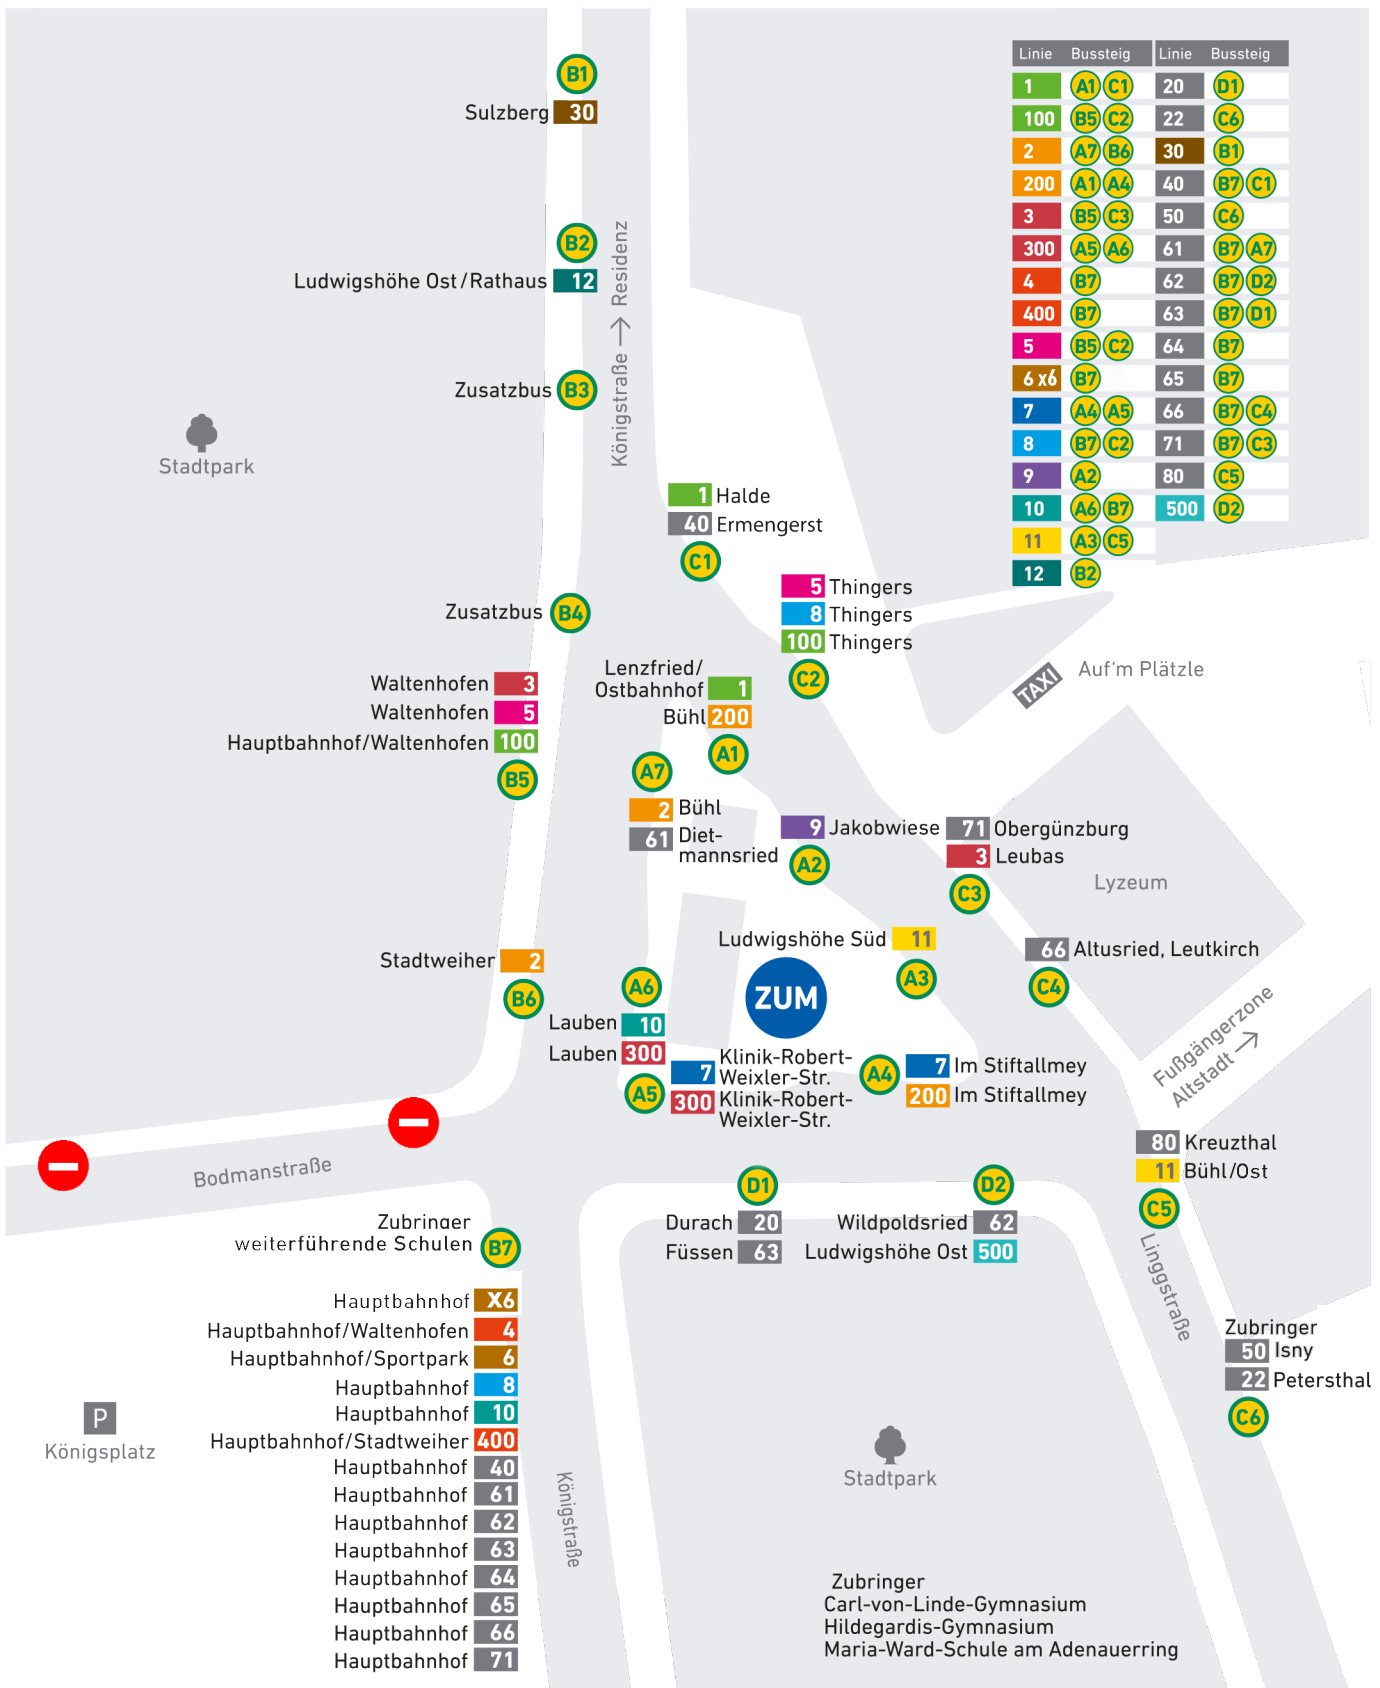

Bussteigbelegung

...bringt mich weiter.

Zentrale Bus-Umsteigestelle (ZUM) | Kempten Innenstadt
Sonderbelegung zum Himmelfahrtsmarkt

29. April - 13. Mai 2024

Weitere Auskünfte im **mona Kundencenter**

Zentrale Bus-Umsteigestelle (ZUM)
 Albert-Wehr-Platz 1
 87435 Kempten

Servicenummer
 Telefon 0800 / 11 54 600 (gebührenfrei)

www.mona-allgaeu.de/fahrplanauskunft

info@mona-allgaeu.de
www.mona-allgaeu.de

Änderungen vorbehalten.
 Alle Angaben ohne Gewähr. Stand 04.2024