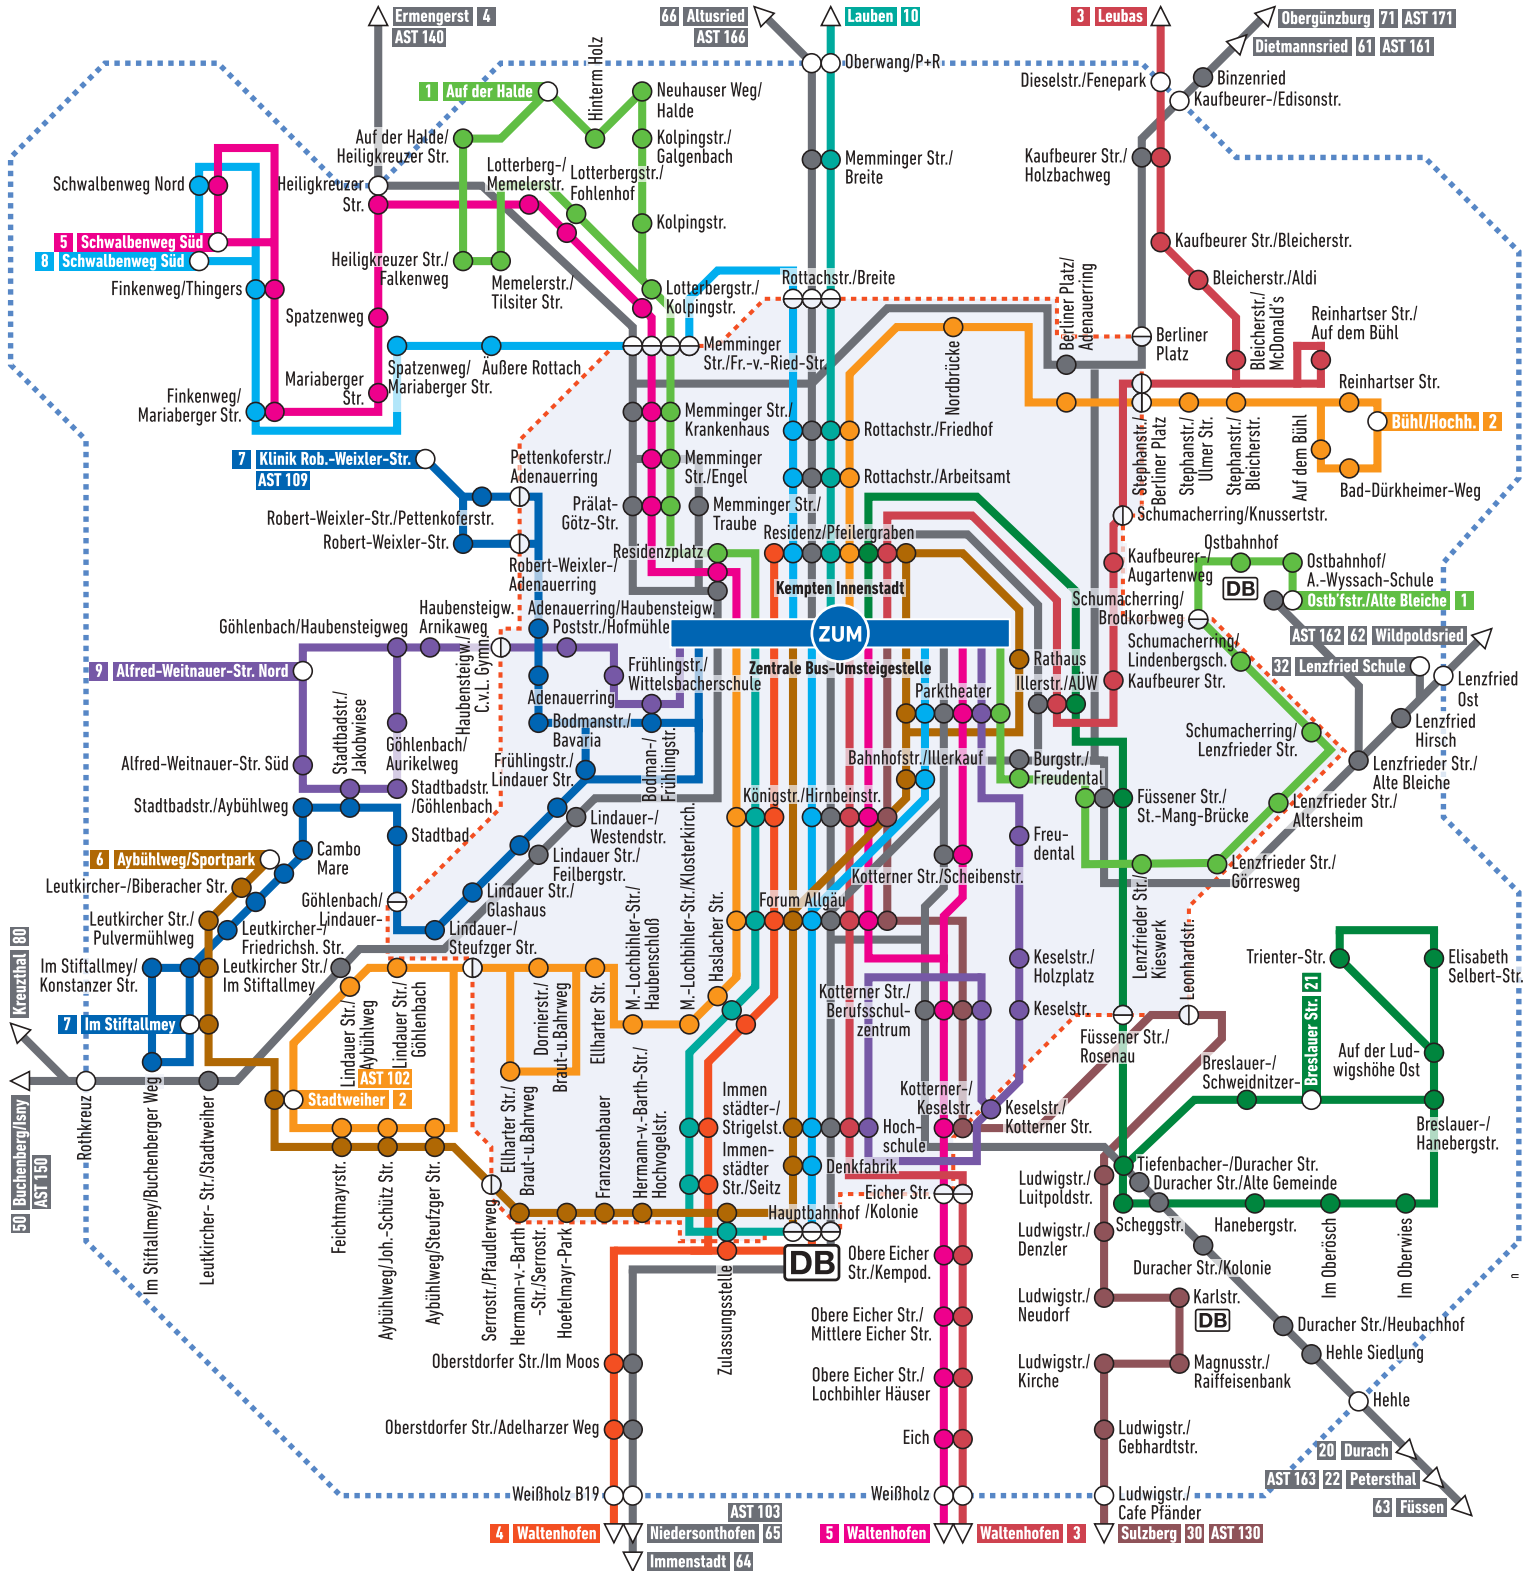

Inhaltsverzeichnis

01	Vorwort
02	Zonenübersicht
03	Buslinienübersicht
04	Bussteigbelegung ZUM
05	Bussteigbelegung Hauptbahnhof
06 – 07	Handhabung des Fahrplanbuchs
08 – 180	Fahrpläne
35	Studentenausweis als Ticket
65	Allgäu-Walser-FAN-Card
182 – 183	Anruf-Sammel-Taxi (AST)
184 – 203	AST-Fahrpläne
204 – 205	Die mona Verkehrsunternehmen
206	Herausgeber

Buslinien der Stadt Kempten werktags

Tarifzone NULL | Mo–Sa ab ZUM*

* Änderungen vorbehalten. Alle Angaben ohne Gewähr. Stand 12.2017.