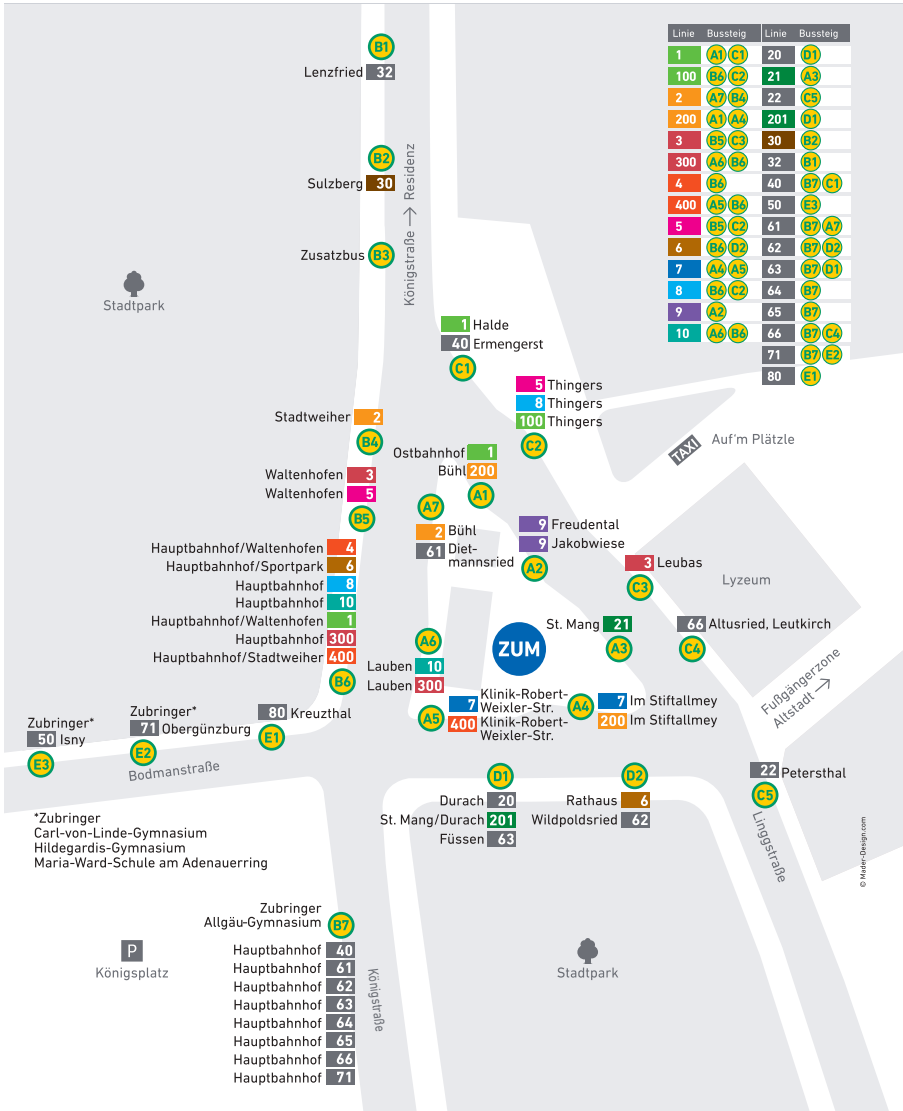

Bussteigbelegung

Zentrale Bus-Umsteigestelle (ZUM) | Kempten Innenstadt