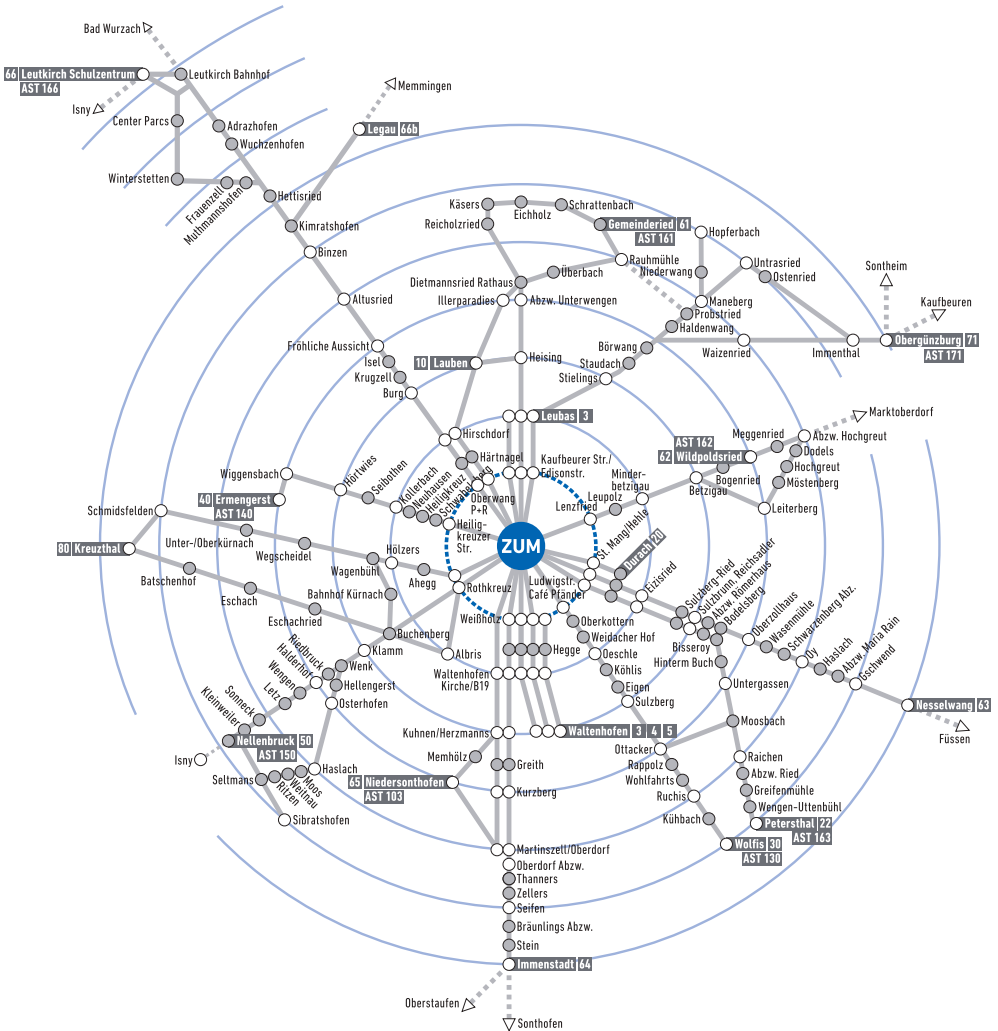

Buslinien Kempten & Umgebung

Zonenübersicht