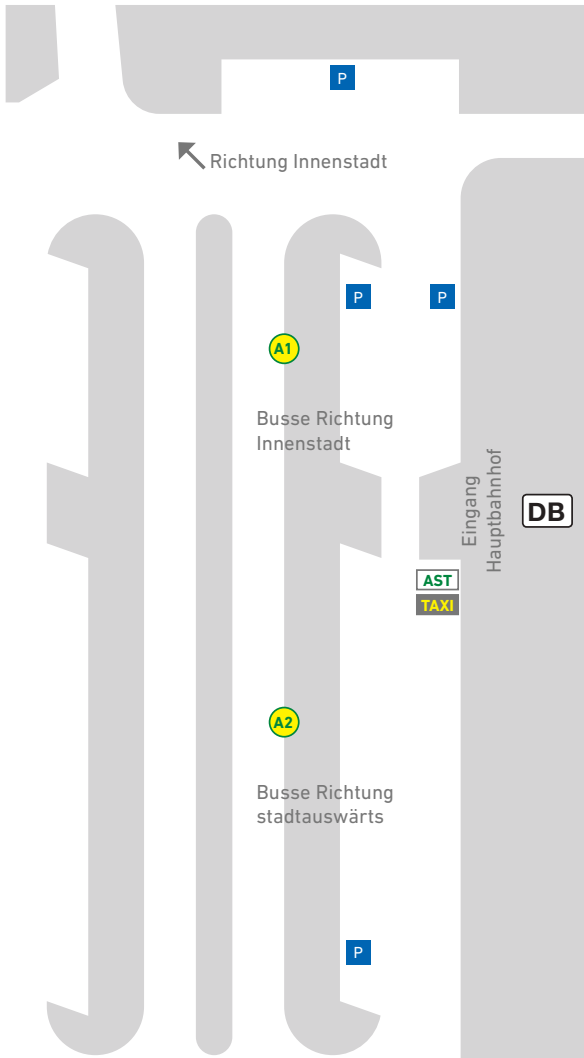

Bussteigbelegung

Hauptbahnhof Kempten | Richtung Innenstadt und stadtauswärts

Linie	Bussteig	Richtung
4	A1	ZUM
4	A2	Waltenhofen
5	A2	Waltenhofen
6	A1	ZUM/Rathaus
6	A2	Aybühlweg/Sportpark
8	A1	ZUM/Thingers
10	A1	ZUM/Lauben
40	A1	ZUM/Ermengerst
50	A1	ZUM/Isny
50	A2	Isny
61	A1	ZUM/Dietmannsried
62	A1	ZUM/Wildpoldsried
63	A1	ZUM/Nesselwang, Füssen
64	A1	ZUM
64	A2	Immenstadt
66	A1	ZUM/Altsried, Leutkirch
71	A1	ZUM/Obergünzburg
100	A1	ZUM/Thingers
100	A2	Waltenhofen
300	A1	ZUM/Lauben
400	A1	ZUM/Klinik-Robert-Weixler-Str.
400	A2	Stadtweiher