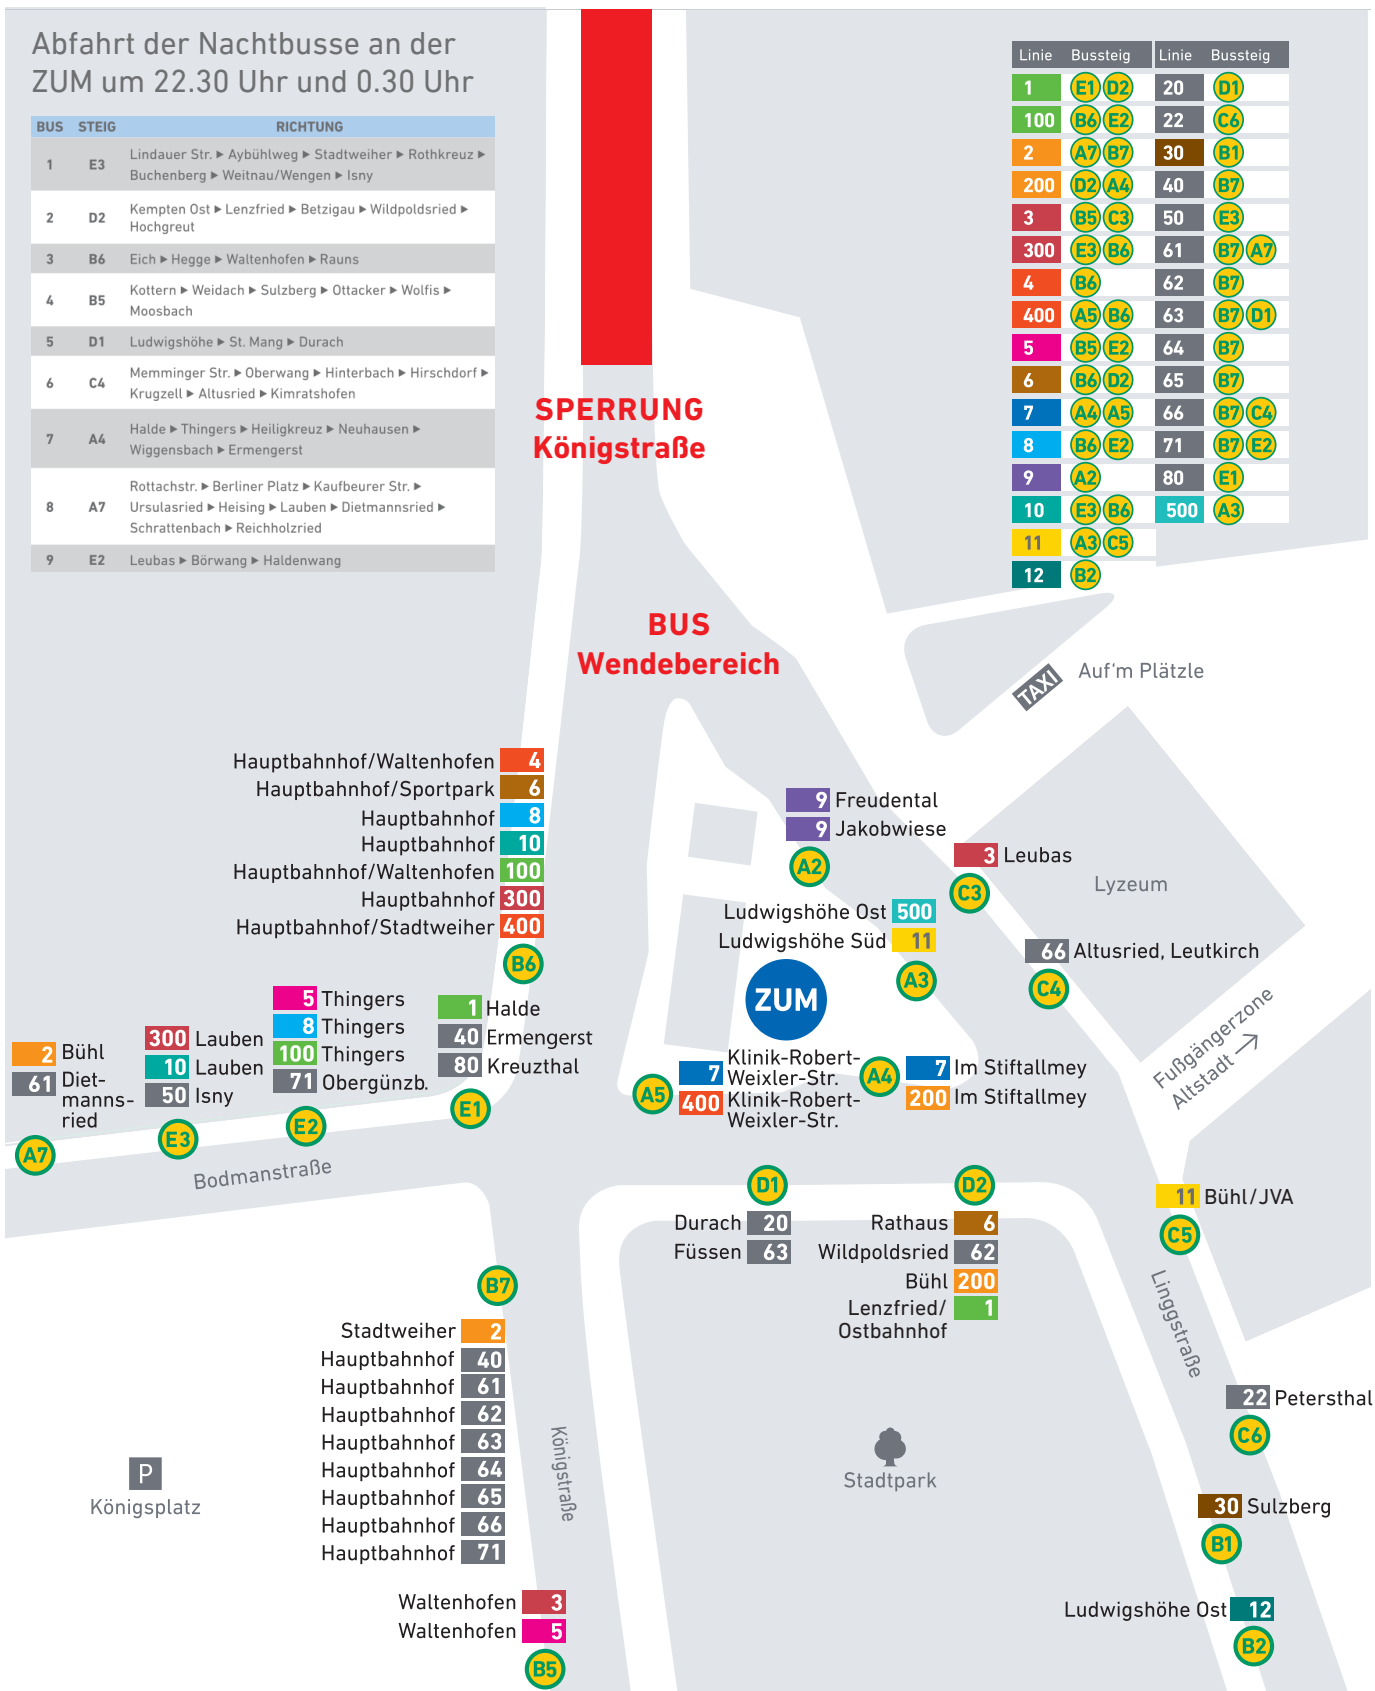

Bussteigbelegung

Zentrale Bus-Umsteigestelle (ZUM) | Kempten Innenstadt

...bringt mich weiter.

Stadtfest 01. – 03. Juli (gültig ab 01.07. 17.00 Uhr bis 03.07. 23.59 Uhr)

Weitere Auskünfte im [MONA Kundencenter](#)

Zentrale Bus-Umsteigestelle (ZUM)
Albert-Wehr-Platz 1
87435 Kempten

Montag bis Freitag 7.00 – 13.00 Uhr
14.00 – 17.00 Uhr
Samstag 9.00 – 12.00 Uhr
Telefon 0800 / 11 54 600 (gebührenfrei)
www.mona-allgaeu.de/fahrplanauskunft/