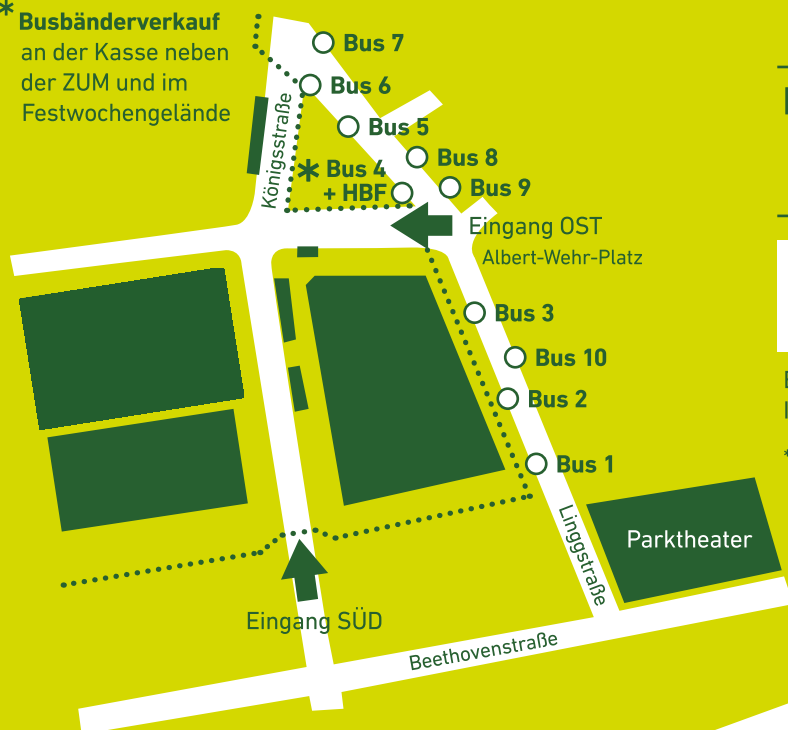

Bus 3 **Richtung Immenstadt – Sonthofen – Oberstdorf**
Hochschule – Hegge/B19 – Stein – Immenstadt
(nur 0.45 Uhr bei Bedarf nach Sonthofen –
Oberstdorf!)

Bus 4 **Richtung Waltenhofen – Niedersonthofen –
Oberstaufen**
Kotterner Straße – Hintereingang HBF – Eich –
Hegge – Waltenhofen – Rauns – Niedersonthofen
(nur 0.45 Uhr bei Bedarf nach Oberstaufen!)

Bus 5 **Richtung Sankt Mang – Sulzberg – Wolfis –
Moosbach**
Sankt Mang/Ludwigstraße – Weidach –
Sulzberg – Ottacker – (Wolfis) – Moosbach
(Wolfis nur 0.45 Uhr!)

Bus 6 **Richtung Durach – Petersthal – Oy – Wertach**
Sankt Mang/Breslauer Straße – Durach –
Petersthal – Oy – (Wertach)
(Wertach nur 0.45 Uhr!)

Bus 7 **Richtung Altusried**
Memminger Straße – Eisstadion – Oberwang –
Hirschdorf – Krugzell – Altusried –
(Kimratshofen nur 0.15 Uhr und 0.45 Uhr!)

Bus 8 **Richtung Wiggensbach – Ermengerst**
Thingsers – Schwabensberg – Heiligkreuz
Neuhausen – Wiggensbach – Ermengerst

Bus 9 **Richtung Dietmannsried**
Rottachstraße – Berliner Platz – ARI-Kaserne
– Ursulasried – Heising – Lauben – Dietmanns-
ried – (Schrattenbach – Reicholzried)
(Schrattenbach – Reicholzried nur 0.45 Uhr!)

Bus 10 **Richtung Obergüzburg**
ARI-Kaserne – Leubas – Börwang – Haldenwang –
Probstried – Untrasried – Obergüzburg
– Ronsberg (Ronsberg nur 0.45 Uhr!)

* **Busbänderverkauf**
an der Kasse neben
der ZUM und im
Festwochengelände

In den Nachtlinien gilt nur das farbige Busband und das Handy-Ticket! Das 9€-Ticket, das Bayern-Ticket und Zeitkarten haben in den Nachtlinien keine Gültigkeit.

Busabfahrt ab Tor Ost/ZUM vom 12.08. bis 21.08.2022
Infos unter www.mona-allgaeu.de

* Verkauf bei den Verkehrsunternehmen, im mona Kundencenter, an der Kasse neben der ZUM sowie als Handy-Ticket.

Busbänder für 3,80 € an der Kasse & im Festwochengelände erhältlich!