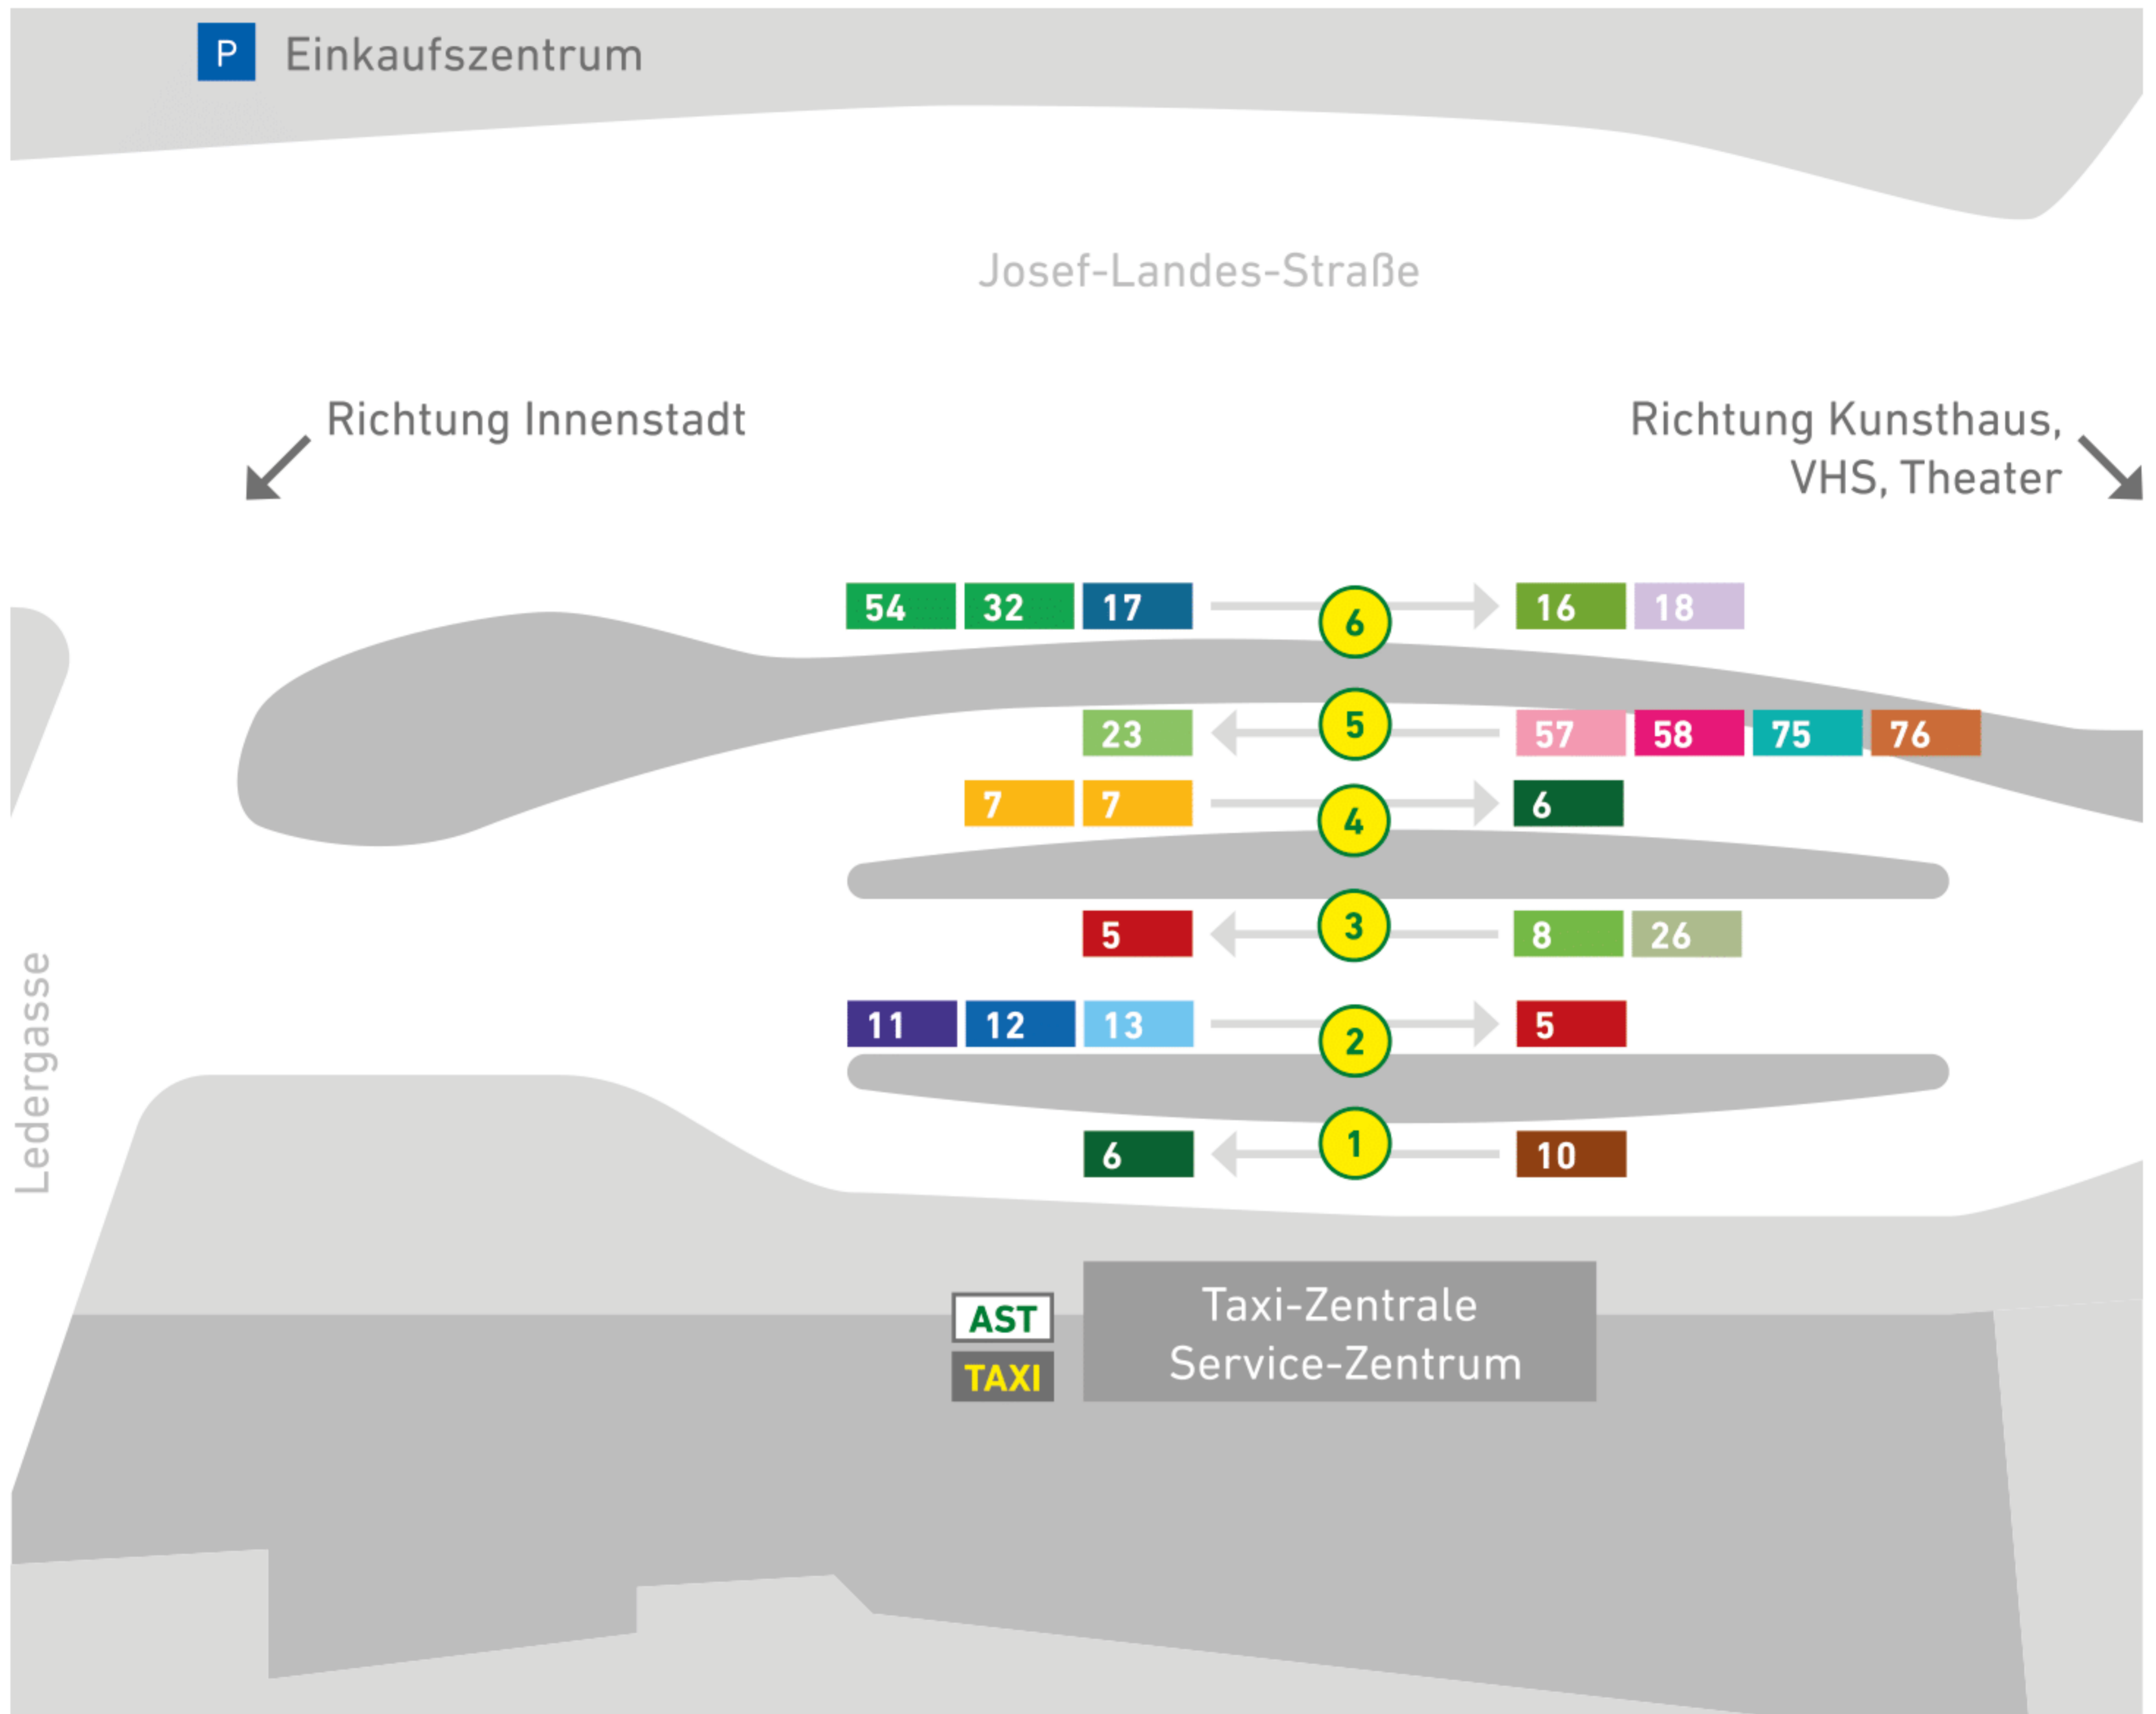

Bussteigbelegung

Plärrer Busbahnhof | Kaufbeuren

...bringt mich weiter.

Linie	Bussteig	Richtung
5	2	Haken
5	3	Bienenberg (über Bahnhof)
6	4	Hirschzell (über Bahnhof)
6	1	Oberbeuren
7	4	Frankenried (über Bahnhof)
7	4	Kaufbeuren Nord
8	3	Klinikum
9	TAXI	Gewerbepark [Linientaxi]
10	1	Aitrang
11	2	Neugablonz (über Alte Poststr.)
12	2	Neugablonz (über Wertachschl.)
13	2	Neugablonz (über Waldfriedhof)

Linie	Bussteig	Richtung
16	6	Buchloe (über Ketterschwang)
17	6	Buchloe (über Waal)
18	6	Denklingen
23	5	Mindelheim
26	3	Irsee / Kemnat
31	TAXI	Irpisdorf [Linientaxi]
32	6	Bernbach
54	6	Marktoberdorf
57	5	Buchloe
58	5	Blonhofen
75	5	Lauchdorf
76	5	Obergünzburg

Weitere Auskünfte im **mona Servicezentrum** am Plärrer Kaufbeuren

Josef-Landes-Straße 5
87600 Kaufbeuren

Montag bis Donnerstag 8.00 – 17.00 Uhr
Freitag 8.00 – 15.00 Uhr

Telefon 08341 / 80 95-19
www.mona-allgaeu.de/fahrplanauskunft