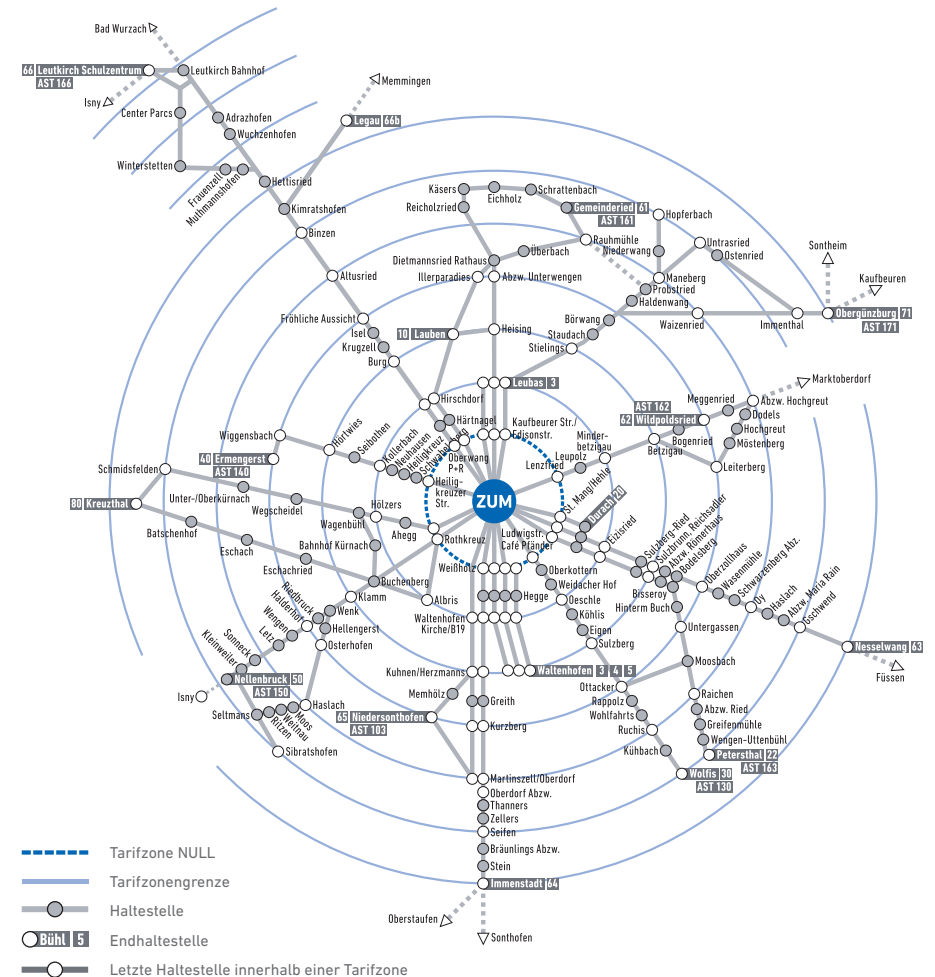

SCHEXS IN THE CITY

DER KEMPTENER GESCHENKGUTSCHEIN

Verschenke die Vielfalt deiner Stadt!

Nach Lust und Laune aus über 160 Geschäften, Restaurants, Cafés und Dienstleistern wählen. Sich Wünsche erfüllen oder Freude verschenken...

www.schexs-in-the-city.de

Kempten & Umgebung

Für Schüler aus der Umgebung gelten die aktuellen regulären Regionallinienfahrpläne der jeweiligen mona Verkehrsunternehmen.
Diese sind auf der Webseite www.mona-allgaeu.de/fahrplaene/rund-um-den-schulweg zu finden.